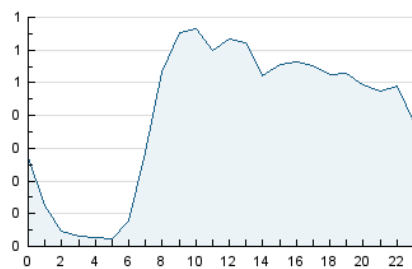

#### 3. Per dia del mes (Nacional)

Dia	N. únics	Visites	Pàgines	Dia	N. únics	Visites	Pàgines	Dia	N. únics	Visites	Pàgines
1	226	250	353	11	287	337	500	21	533	596	816
2	135	141	201	12	366	415	564	22	275	304	480
3	117	121	176	13	366	403	544	23	184	203	291
4	385	436	632	14	293	333	436	24	138	160	255
5	303	337	497	15	291	333	536	25	450	502	694
6	231	270	411	16	143	160	234	26	267	313	522
7	332	356	446	17	252	275	373	27	264	308	445
8	288	314	470	18	427	483	619	28	295	341	492
9	193	208	280	19	577	628	800				
10	229	247	307	20	830	908	1.055				

4. Gràfiques (Nacional)

4.1 Per dia de la setmana (promig)

N. únics / Visites (x 100)

Pàgines (x 100)

4.2 Per franja horària (promig)

Visites (x 1000)

Pàgines (x 1000)

4.3 Per mesos