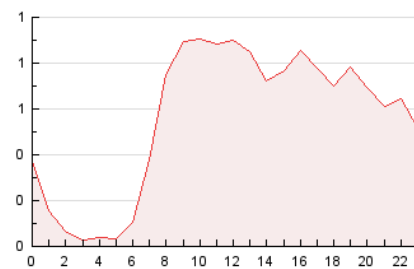

#### 3. Per dia del mes (Nacional)

Dia	N. únics	Visites	Pàgines	Dia	N. únics	Visites	Pàgines	Dia	N. únics	Visites	Pàgines
1	226	250	353	11	287	337	500	21	533	596	816
2	135	141	201	12	366	415	564	22	275	304	480
3	117	121	176	13	366	403	544	23	184	203	291
4	385	436	632	14	293	333	436	24	138	160	255
5	303	337	497	15	291	333	536	25	450	502	694
6	231	270	411	16	143	160	234	26	267	313	522
7	332	356	446	17	252	275	373	27	264	308	445
8	288	314	470	18	427	483	619	28	295	341	492
9	193	208	280	19	577	628	800				
10	229	247	307	20	830	908	1.055				

4. Gràfiques (Nacional)

4.1 Per dia de la setmana (promig)

N. únics / Visites (x 100)

Pàgines (x 100)

4.2 Per franja horària (promig)

Visites (x 1000)

Pàgines (x 1000)

4.3 Per mesos