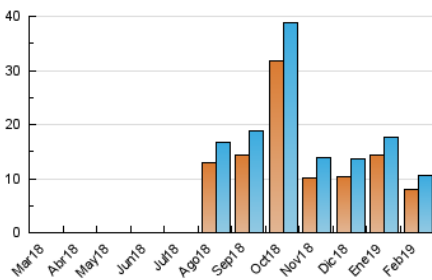

4.3 Per mesos

N. únics / Visites (x 1000)