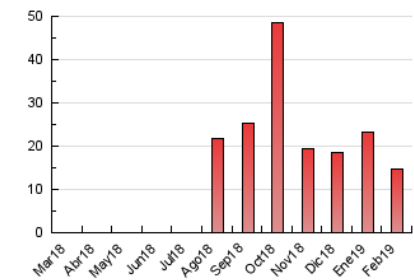

Pàgines (x 1000)