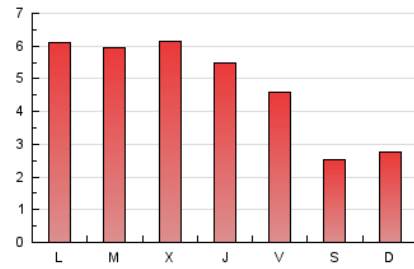

Pàgines (x 100)