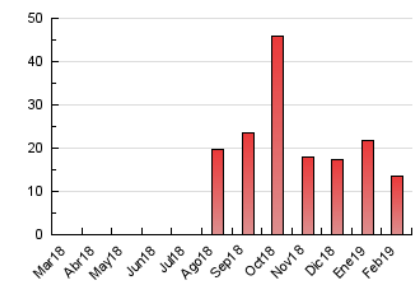

Pàgines (x 1000)