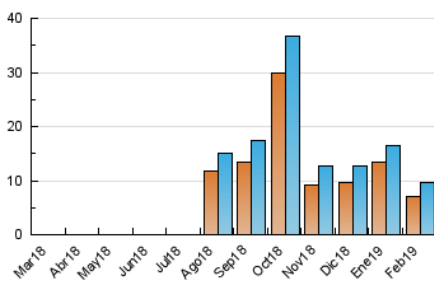

4.3 Per mesos

N. únics / Visites (x 1000)