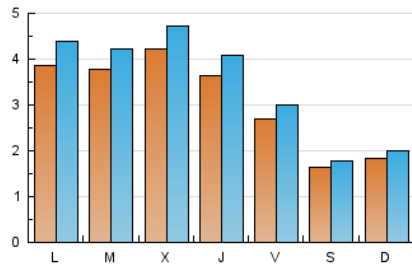

4. Gràfiques (Nacional)

4.1 Per dia de la setmana (promig)

N. únics / Visites (x 100)