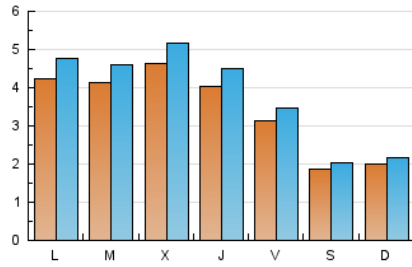

4. Gràfiques (Nacional i Internacional)

4.1 Per dia de la setmana (promig)

N. únics / Visites (x 100)