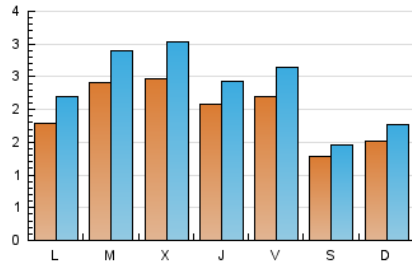

4. Gràfiques (Nacional)

4.1 Per dia de la setmana (promig)

N. únics / Visites (x 100)