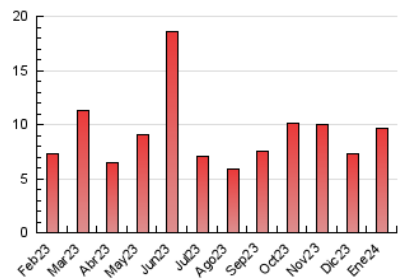

#### 3. Per dia del mes (Nacional)

Dia	N. únics	Visites	Pàgines	Dia	N. únics	Visites	Pàgines	Dia	N. únics	Visites	Pàgines
1	48	57	70	11	144	170	195	21	204	234	386
2	287	338	495	12	204	242	327	22	262	322	434
3	179	218	312	13	142	173	238	23	268	329	442
4	115	136	162	14	152	179	256	24	206	239	279
5	211	252	362	15	197	240	314	25	204	236	292
6	100	116	157	16	243	290	389	26	177	206	231
7	109	122	141	17	443	551	690	27	99	108	134
8	185	223	270	18	368	433	570	28	142	168	237
9	170	199	253	19	289	359	475	29	204	258	335
10	213	257	339	20	169	187	234	30	244	291	368
				21				31	196	248	303

#### 4.2 Per franja horària (promig)

Visites\_ (x 1000)

Pàgines (x 1000)

#### 4.3 Per mesos

N. únics / Visites (x 1000)

Pàgines (x 1000)