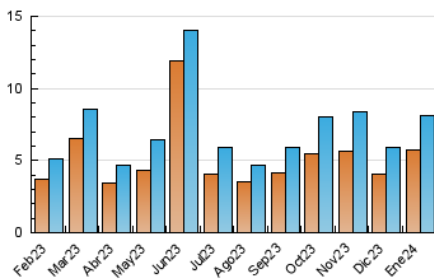

### 3. Per dia del mes (Nacional i Internacional)

Dia	N. únics	Visites	Pàgines	Dia	N. únics	Visites	Pàgines	Dia	N. únics	Visites	Pàgines
1	78	87	100	11	163	190	217	21	220	252	405
2	312	365	519	12	221	259	352	22	295	358	479
3	204	244	342	13	154	185	250	23	291	355	468
4	141	163	190	14	170	197	279	24	235	271	315
5	224	270	383	15	220	266	343	25	218	254	310
6	113	130	172	16	288	344	452	26	198	230	254
7	119	132	156	17	467	577	717	27	103	113	140
8	204	242	291	18	398	466	605	28	155	181	250
9	192	223	276	19	319	392	509	29	224	278	360
10	230	274	359	20	199	219	265	30	256	309	385
								31	211	274	340

##### 4.2 Per franja horària (promig)

Visites\_ (x 1000)

Pàgines (x 1000)

##### 4.3 Per mesos

N. únics / Visites (x 1000)

Pàgines (x 1000)