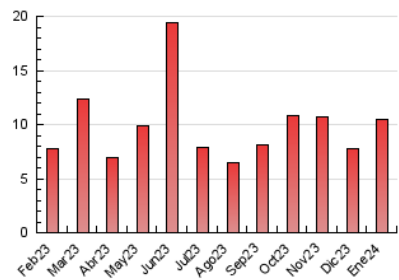

### 3. Per dia del mes (Nacional i Internacional)

Dia	N. únics	Visites	Pàgines	Dia	N. únics	Visites	Pàgines	Dia	N. únics	Visites	Pàgines
1	78	87	100	11	163	190	217	21	220	252	405
2	312	365	519	12	221	259	352	22	295	358	479
3	204	244	342	13	154	185	250	23	291	355	468
4	141	163	190	14	170	197	279	24	235	271	315
5	224	270	383	15	220	266	343	25	218	254	310
6	113	130	172	16	288	344	452	26	198	230	254
7	119	132	156	17	467	577	717	27	103	113	140
8	204	242	291	18	398	466	605	28	155	181	250
9	192	223	276	19	319	392	509	29	224	278	360
10	230	274	359	20	199	219	265	30	256	309	385
								31	211	274	340

##### 4.2 Per franja horària (promig)

Visites\_ (x 1000)

Pàgines (x 1000)

##### 4.3 Per mesos

N. únics / Visites (x 1000)

Pàgines (x 1000)