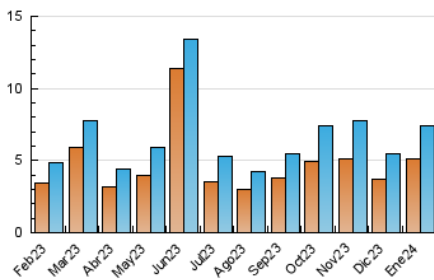

#### 3. Per dia del mes (Nacional)

Dia	N. únics	Visites	Pàgines	Dia	N. únics	Visites	Pàgines	Dia	N. únics	Visites	Pàgines
1	48	57	70	11	144	170	195	21	204	234	386
2	287	338	495	12	204	242	327	22	262	322	434
3	179	218	312	13	142	173	238	23	268	329	442
4	115	136	162	14	152	179	256	24	206	239	279
5	211	252	362	15	197	240	314	25	204	236	292
6	100	116	157	16	243	290	389	26	177	206	231
7	109	122	141	17	443	551	690	27	99	108	134
8	185	223	270	18	368	433	570	28	142	168	237
9	170	199	253	19	289	359	475	29	204	258	335
10	213	257	339	20	169	187	234	30	244	291	368
				21				31	196	248	303

#### 4.1 Per dia de la setmana (promig)

N. únics / Visites (x 100)

Pàgines (x 100)

#### 4.2 Per franja horària (promig)

Visites\_ (x 1000)

Pàgines (x 1000)

#### 4.3 Per mesos

N. únics / Visites (x 1000)

Pàgines (x 1000)