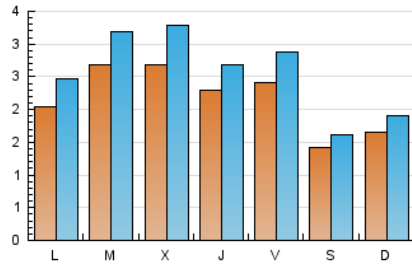

4. Gràfiques (Nacional i Internacional)

4.1 Per dia de la setmana (promig)

N. únics / Visites (x 100)