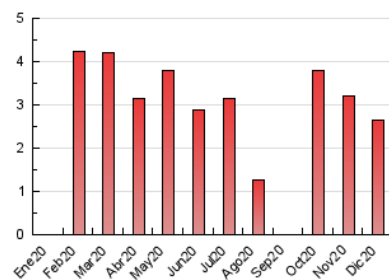

##### 4.1 Per dia de la setmana (promig)

N. únics / Visites (x 100)

Pàgines (x 100)

##### 4.2 Per franja horària (promig)

Visites (x 1000)

Pàgines (x 1000)

##### 4.3 Per mesos

N. únics / Visites (x 1000)

Pàgines (x 1000)