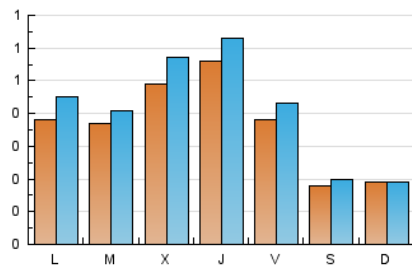

4. Gràfiques (Nacional)

4.1 Per dia de la setmana (promig)

N. únics / Visites (x 100)