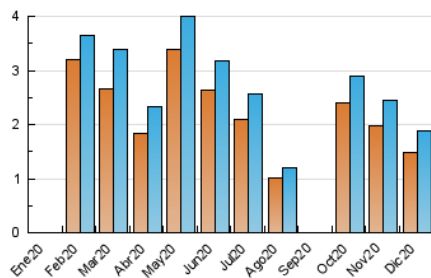

4.3 Per mesos

N. únics / Visites (x 1000)