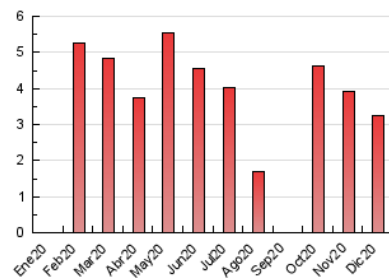

Pàgines (x 1000)