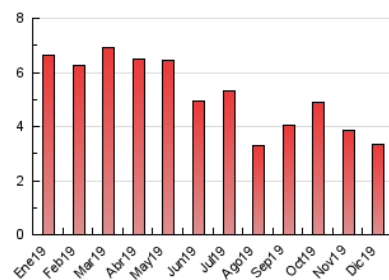

Pàgines (x 1000)