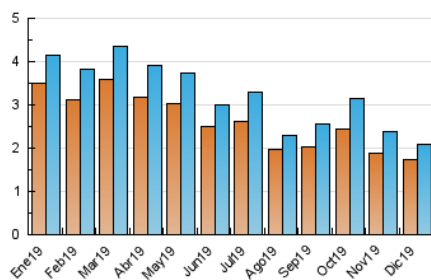

4.3 Per mesos

N. únics / Visites (x 1000)