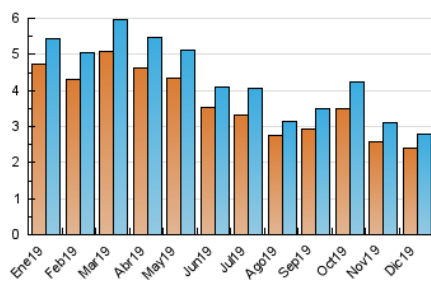

4.3 Per mesos

N. únics / Visites (x 1000)