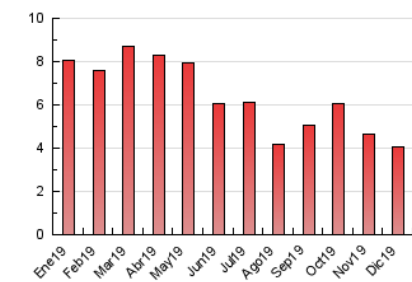

Pàgines (x 1000)