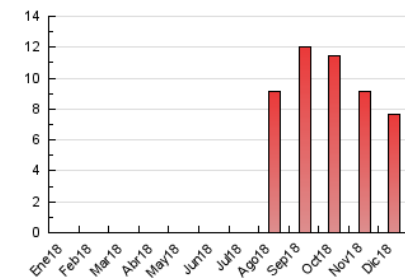

Pàgines (x 1000)