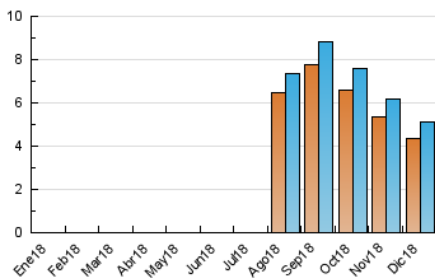

4.3 Per mesos

N. únics / Visites (x 1000)