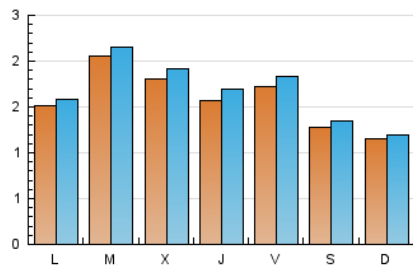

4. Gràfiques (Nacional i Internacional)

4.1 Per dia de la setmana (promig)

N. únics / Visites (x 100)