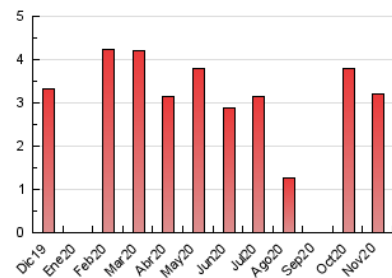

Pàgines (x 1000)