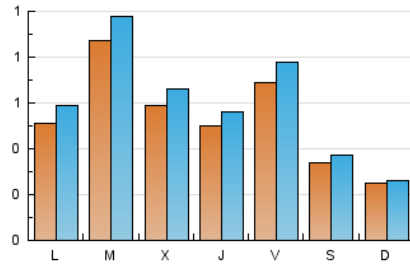

4. Gràfiques (Nacional)

4.1 Per dia de la setmana (promig)

N. únics / Visites (x 100)