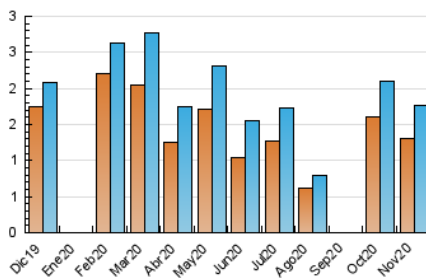

4.3 Per mesos

N. únics / Visites (x 1000)