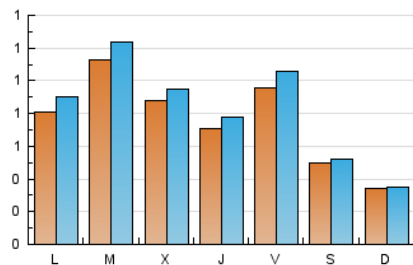

4. Gràfiques (Nacional i Internacional)

4.1 Per dia de la setmana (promig)

N. únics / Visites (x 100)