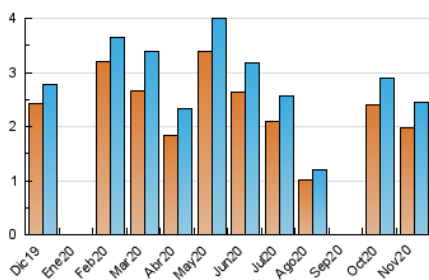

4.3 Per mesos

N. únics / Visites (x 1000)