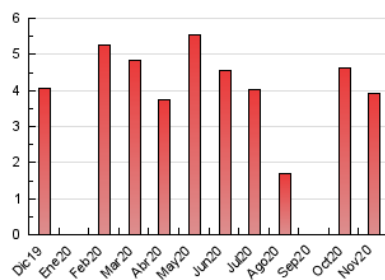

Pàgines (x 1000)