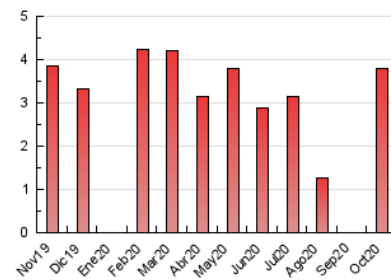

##### 4.2 Per franja horària (promig)

Visites (x 1000)

Pàgines (x 1000)

##### 4.3 Per mesos

N. únics / Visites (x 1000)

Pàgines (x 1000)