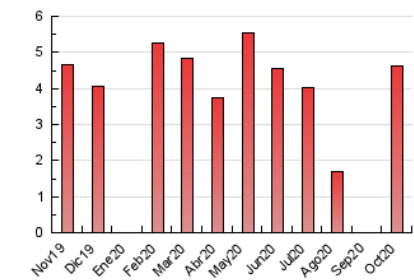

Pàgines (x 1000)