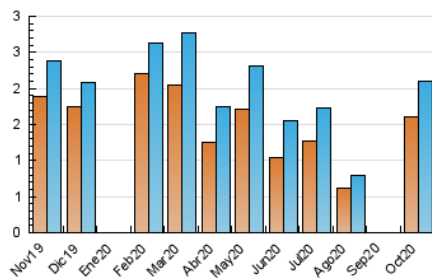

##### 4.1 Per dia de la setmana (promig)

N. únics / Visites (x 100)

Pàgines (x 100)

##### 4.2 Per franja horària (promig)

Visites (x 1000)

Pàgines (x 1000)

##### 4.3 Per mesos

N. únics / Visites (x 1000)

Pàgines (x 1000)