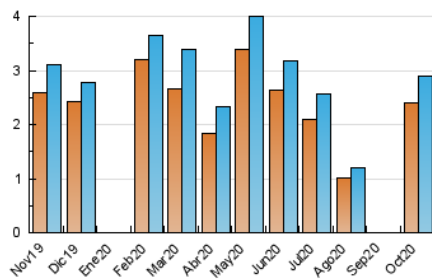

4.3 Per mesos

N. únics / Visites (x 1000)