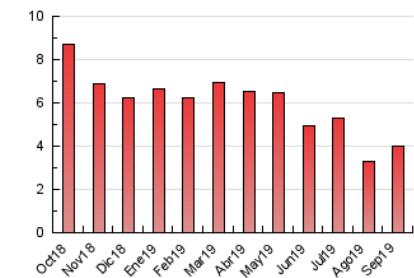

#### 3. Per dia del mes (Nacional)

Dia	N. únics	Visites	Pàgines	Dia	N. únics	Visites	Pàgines	Dia	N. únics	Visites	Pàgines
1	50	50	55	11	81	90	171	21	54	55	62
2	82	93	148	12	82	99	177	22	65	66	74
3	100	103	153	13	72	81	158	23	94	102	164
4	100	107	187	14	61	61	81	24	98	106	145
5	106	114	177	15	55	55	74	25	82	93	143
6	79	85	128	16	116	125	227	26	67	73	114
7	69	71	87	17	109	122	188	27	73	80	134
8	54	55	74	18	91	94	196	28	64	66	78
9	82	86	163	19	95	100	141	29	55	57	64
10	74	80	143	20	89	97	178	30	88	95	145

##### 4.1 Per dia de la setmana (promig)

N. únics / Visites (x 100)

Pàgines (x 100)

##### 4.2 Per franja horària (promig)

Visites (x 1000)

Pàgines (x 1000)

##### 4.3 Per mesos

N. únics / Visites (x 1000)

Pàgines (x 1000)