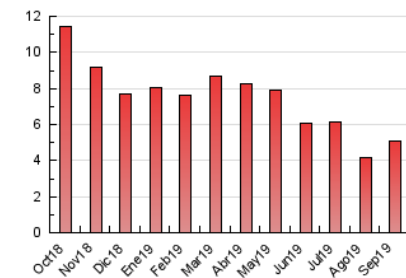

Pàgines (x 1000)