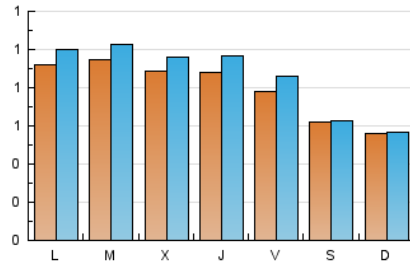

4. Gràfiques (Nacional)

4.1 Per dia de la setmana (promig)

N. únics / Visites (x 100)