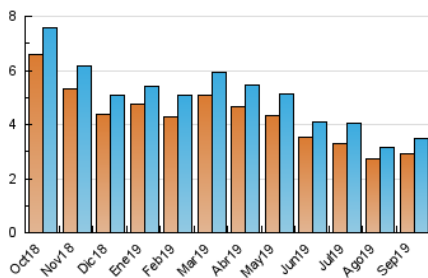

4.3 Per mesos

N. únics / Visites (x 1000)