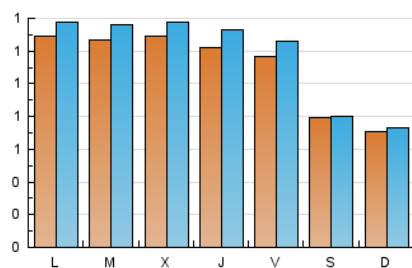

4. Gràfiques (Nacional i Internacional)

4.1 Per dia de la setmana (promig)

N. únics / Visites (x 100)