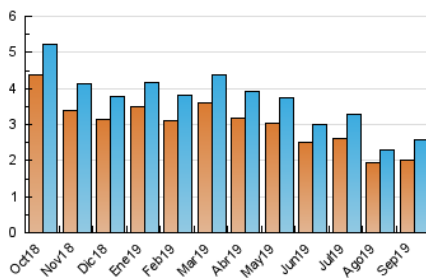

#### 3. Per dia del mes (Nacional)

Dia	N. únics	Visites	Pàgines	Dia	N. únics	Visites	Pàgines	Dia	N. únics	Visites	Pàgines
1	50	50	55	11	81	90	171	21	54	55	62
2	82	93	148	12	82	99	177	22	65	66	74
3	100	103	153	13	72	81	158	23	94	102	164
4	100	107	187	14	61	61	81	24	98	106	145
5	106	114	177	15	55	55	74	25	82	93	143
6	79	85	128	16	116	125	227	26	67	73	114
7	69	71	87	17	109	122	188	27	73	80	134
8	54	55	74	18	91	94	196	28	64	66	78
9	82	86	163	19	95	100	141	29	55	57	64
10	74	80	143	20	89	97	178	30	88	95	145

##### 4.1 Per dia de la setmana (promig)

N. únics / Visites (x 100)

Pàgines (x 100)

##### 4.2 Per franja horària (promig)

Visites (x 1000)

Pàgines (x 1000)

##### 4.3 Per mesos

N. únics / Visites (x 1000)

Pàgines (x 1000)