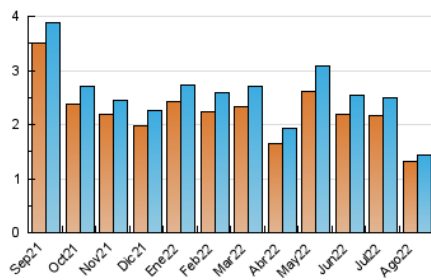

4.3 Per mesos

N. únics / Visites (x 1000)