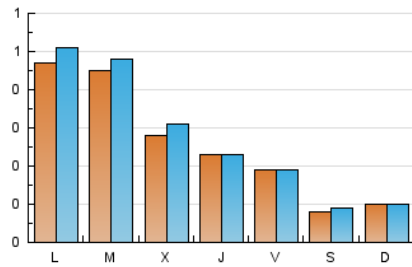

4. Gràfiques (Nacional)

4.1 Per dia de la setmana (promig)

N. únics / Visites (x 100)