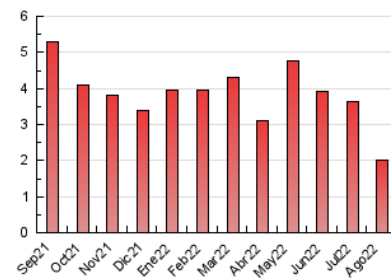

Pàgines (x 1000)