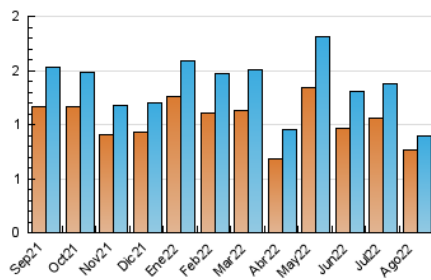

4.3 Per mesos

N. únics / Visites (x 1000)