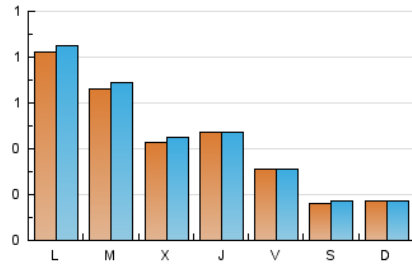

4. Gràfiques (Nacional i Internacional)

4.1 Per dia de la setmana (promig)

N. únics / Visites (x 100)