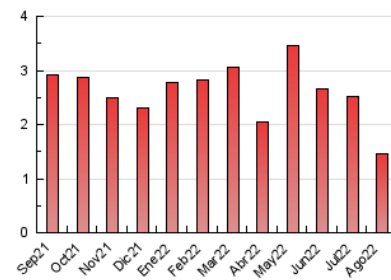

Pàgines (x 1000)