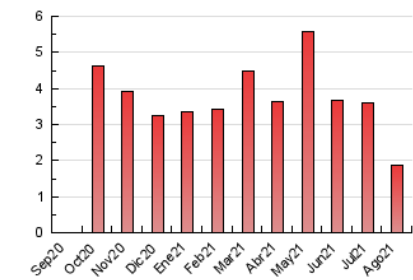

Pàgines (x 1000)