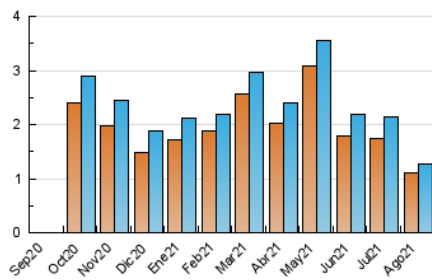

4.3 Per mesos

N. únics / Visites (x 1000)