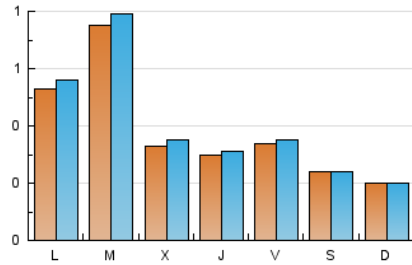

4. Gràfiques (Nacional i Internacional)

4.1 Per dia de la setmana (promig)

N. únics / Visites (x 100)