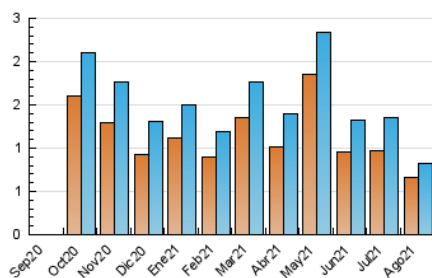

#### 3. Per dia del mes (Nacional)

Dia	N. únics	Visites	Pàgines	Dia	N. únics	Visites	Pàgines	Dia	N. únics	Visites	Pàgines
1	16	17	17	11	17	17	20	21	18	18	22
2	35	38	62	12	19	19	28	22	7	8	10
3	17	18	29	13	15	15	27	23	23	23	27
4	12	13	16	14	11	11	13	24	37	42	101
5	17	17	24	15	10	10	12	25	35	41	114
6	16	16	18	16	39	41	67	26	28	32	65
7	9	9	13	17	23	23	24	27	48	53	85
8	11	11	15	18	16	17	27	28	17	17	19
9	40	40	90	19	14	15	16	29	17	18	32
10	31	32	51	20	11	12	15	30	25	33	100
								31	132	145	244

##### 4.1 Per dia de la setmana (promig)

N. únics / Visites (x 100)

Pàgines (x 100)

##### 4.2 Per franja horària (promig)

Visites\_\_ (x 1000)

Pàgines (x 1000)

##### 4.3 Per mesos

N. únics / Visites (x 1000)

Pàgines (x 1000)