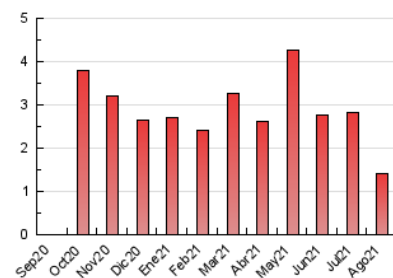

##### 4.1 Per dia de la setmana (promig)

N. únics / Visites (x 100)

Pàgines (x 100)

##### 4.2 Per franja horària (promig)

Visites\_\_ (x 1000)

Pàgines (x 1000)

##### 4.3 Per mesos

N. únics / Visites (x 1000)

Pàgines (x 1000)