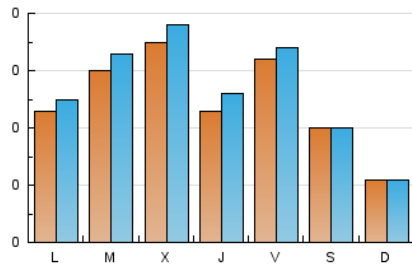

4. Gràfiques (Nacional)

4.1 Per dia de la setmana (promig)

N. únics / Visites (x 100)