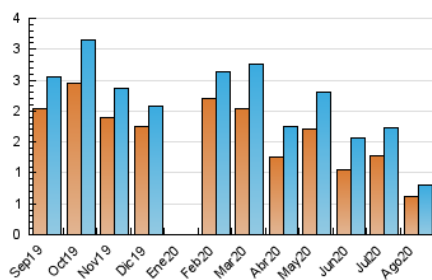

4.3 Per mesos

N. únics / Visites (x 1000)