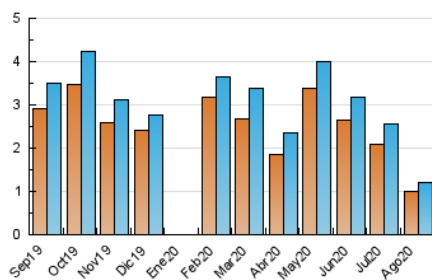

4.3 Per mesos

N. únics / Visites (x 1000)