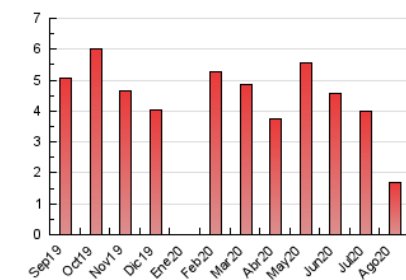

Pàgines (x 1000)