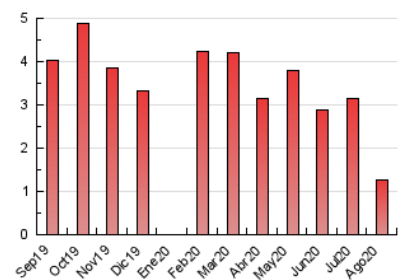

Pàgines (x 1000)