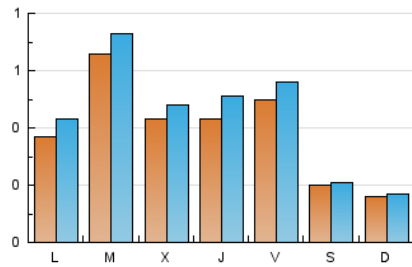

4. Gràfiques (Nacional)

4.1 Per dia de la setmana (promig)

N. únics / Visites (x 100)