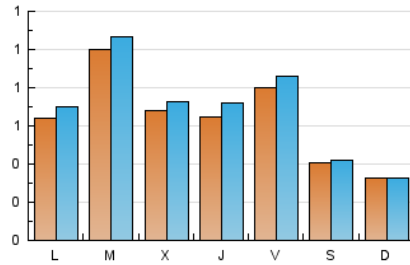

4. Gràfiques (Nacional i Internacional)

4.1 Per dia de la setmana (promig)

N. únics / Visites (x 100)