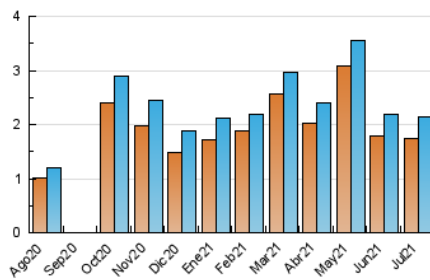

4.3 Per mesos

N. únics / Visites (x 1000)