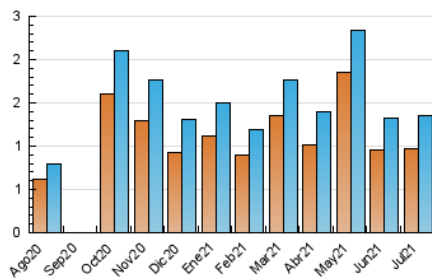

4.3 Per mesos

N. únics / Visites (x 1000)