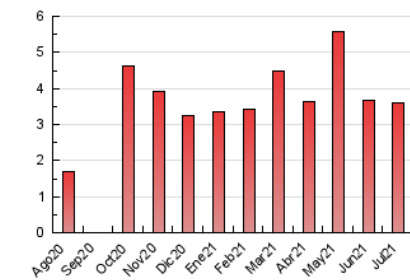

Pàgines (x 1000)