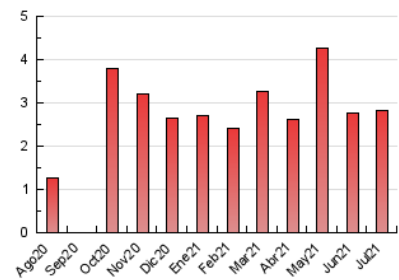

Pàgines (x 1000)