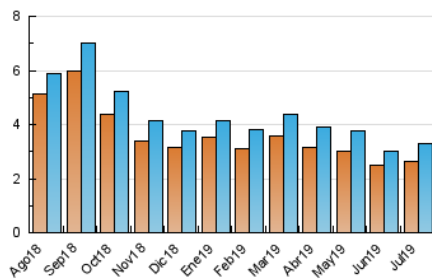

4.3 Per mesos

N. únics / Visites (x 1000)