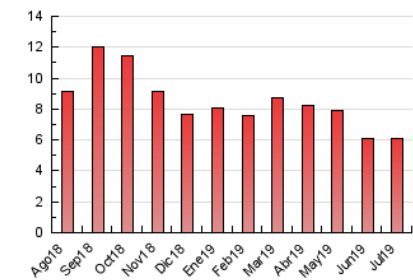

Pàgines (x 1000)