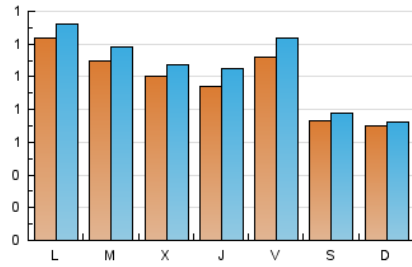

4. Gràfiques (Nacional)

4.1 Per dia de la setmana (promig)

N. únics / Visites (x 100)