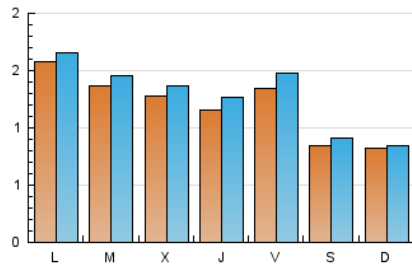

4. Gràfiques (Nacional i Internacional)

4.1 Per dia de la setmana (promig)

N. únics / Visites (x 100)