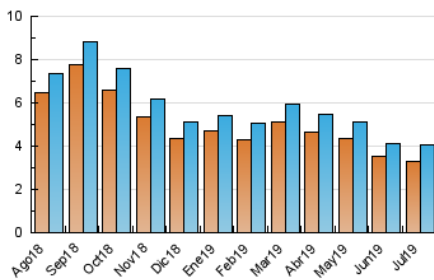

4.3 Per mesos

N. únics / Visites (x 1000)