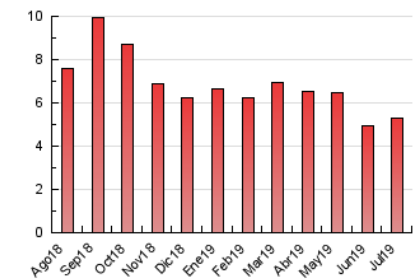

Pàgines (x 1000)