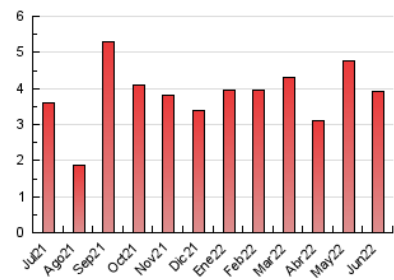

Pàgines (x 1000)