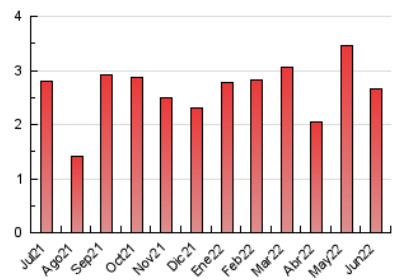

Pàgines (x 1000)