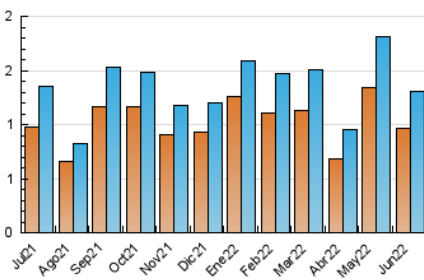

4.3 Per mesos

N. únics / Visites (x 1000)