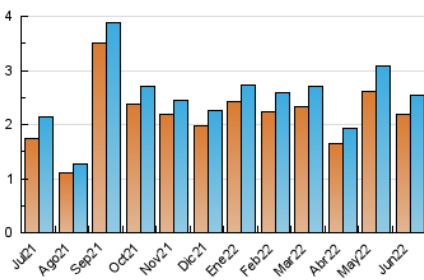

4.3 Per mesos

N. únics / Visites (x 1000)