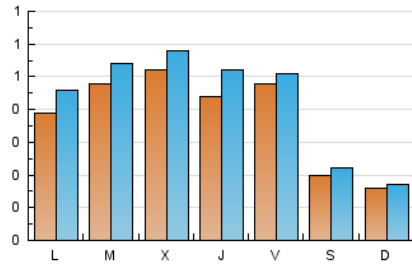

4. Gràfiques (Nacional)

4.1 Per dia de la setmana (promig)

N. únics / Visites (x 100)