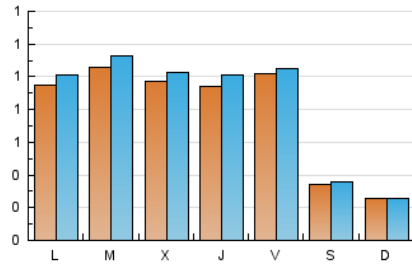

4. Gràfiques (Nacional i Internacional)

4.1 Per dia de la setmana (promig)

N. únics / Visites (x 100)