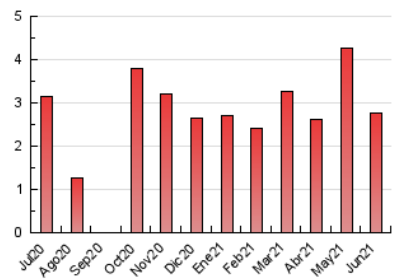

Pàgines (x 1000)