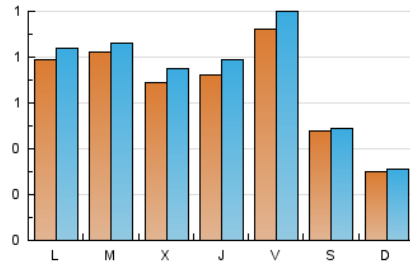

4. Gràfiques (Nacional i Internacional)

4.1 Per dia de la setmana (promig)

N. únics / Visites (x 100)