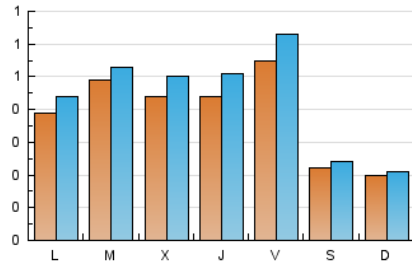

4. Gràfiques (Nacional)

4.1 Per dia de la setmana (promig)

N. únics / Visites (x 100)