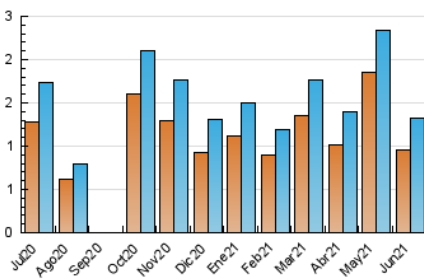

4.3 Per mesos

N. únics / Visites (x 1000)