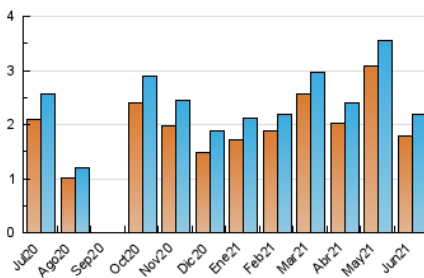

4.3 Per mesos

N. únics / Visites (x 1000)