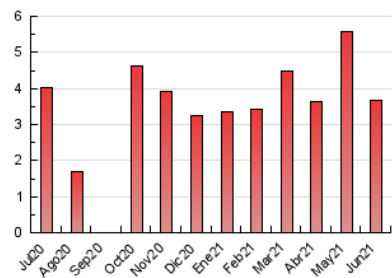

Pàgines (x 1000)