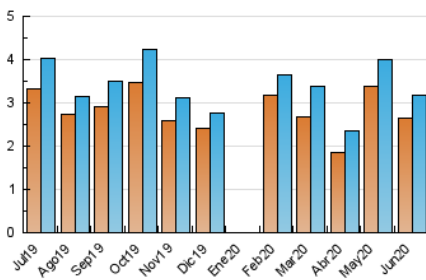

4.3 Per mesos

N. únics / Visites (x 1000)