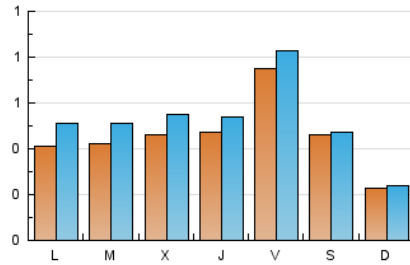

4. Gràfiques (Nacional)

4.1 Per dia de la setmana (promig)

N. únics / Visites (x 100)