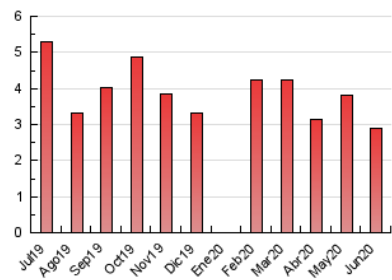

Pàgines (x 1000)