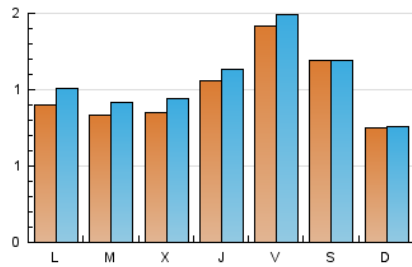

4. Gràfiques (Nacional i Internacional)

4.1 Per dia de la setmana (promig)

N. únics / Visites (x 100)