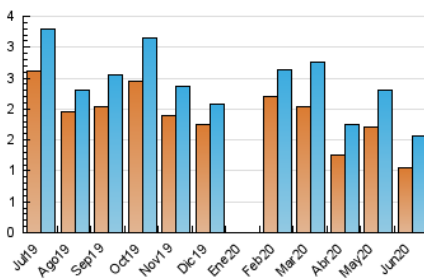

4.3 Per mesos

N. únics / Visites (x 1000)