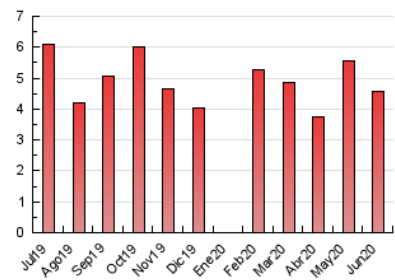

Pàgines (x 1000)