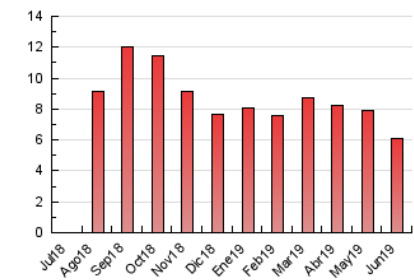

Pàgines (x 1000)