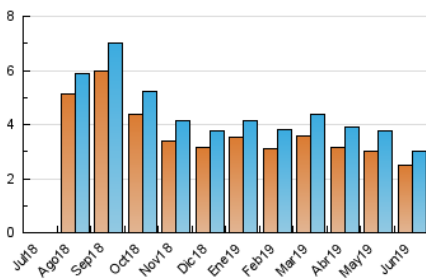

4.3 Per mesos

N. únics / Visites (x 1000)