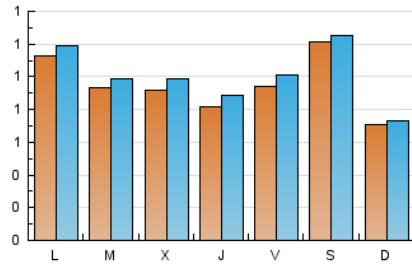

4. Gràfiques (Nacional)

4.1 Per dia de la setmana (promig)

N. únics / Visites (x 100)