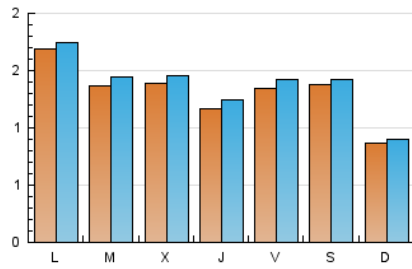

4. Gràfiques (Nacional i Internacional)

4.1 Per dia de la setmana (promig)

N. únics / Visites (x 100)