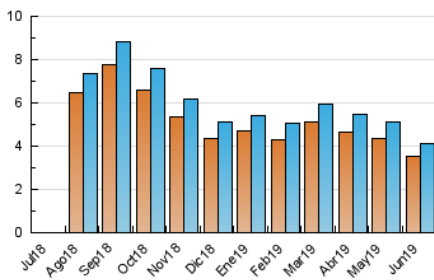

4.3 Per mesos

N. únics / Visites (x 1000)