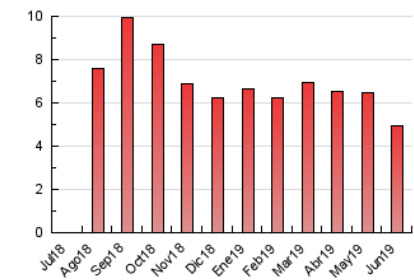

Pàgines (x 1000)