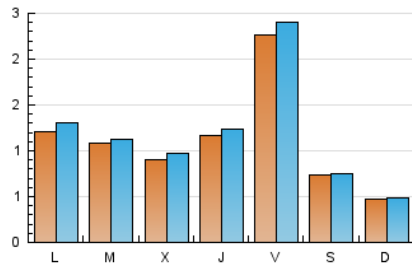

4. Gràfiques (Nacional i Internacional)

4.1 Per dia de la setmana (promig)

N. únics / Visites (x 100)