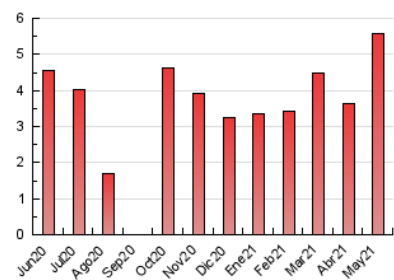

Pàgines (x 1000)