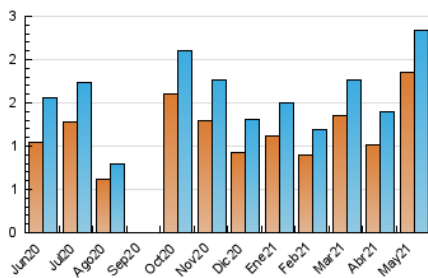

4.3 Per mesos

N. únics / Visites (x 1000)