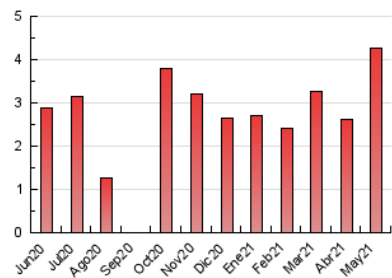

Pàgines (x 1000)