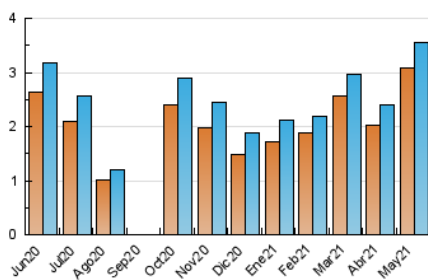

4.3 Per mesos

N. únics / Visites (x 1000)