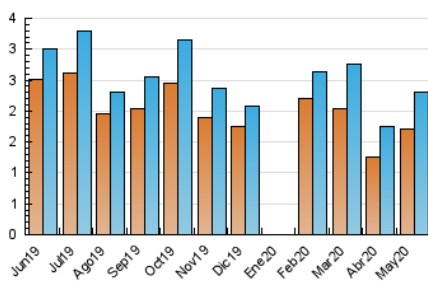

4.3 Per mesos

N. únics / Visites (x 1000)