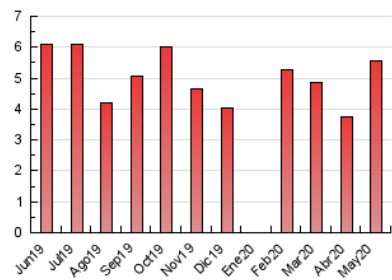

Pàgines (x 1000)