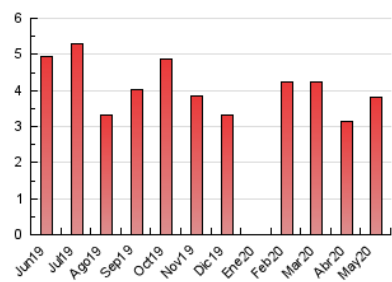

Pàgines (x 1000)