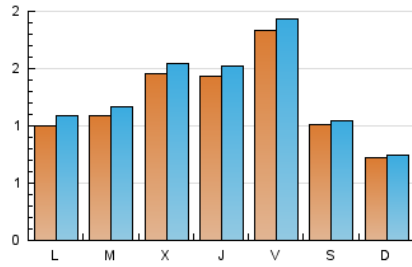

4. Gràfiques (Nacional i Internacional)

4.1 Per dia de la setmana (promig)

N. únics / Visites (x 100)