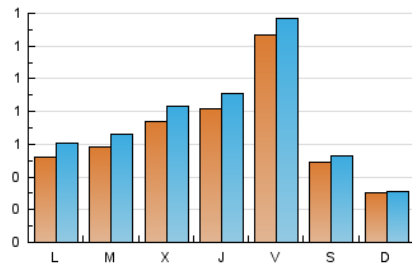

4. Gràfiques (Nacional)

4.1 Per dia de la setmana (promig)

N. únics / Visites (x 100)