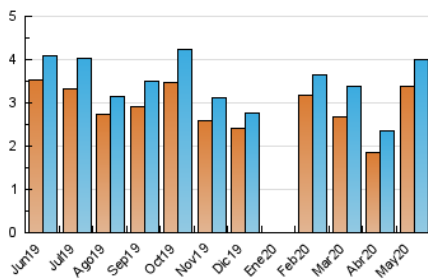

4.3 Per mesos

N. únics / Visites (x 1000)