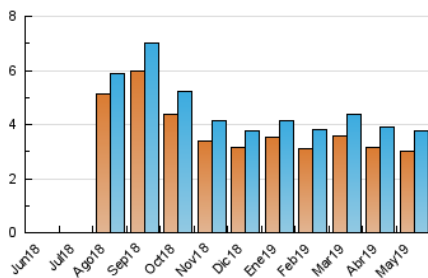

4.3 Per mesos

N. únics / Visites (x 1000)