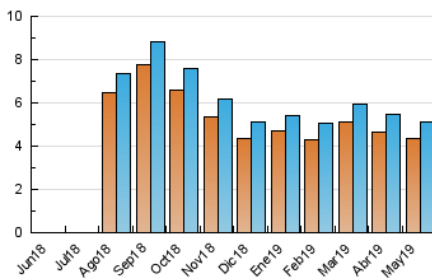

4.3 Per mesos

N. únics / Visites (x 1000)