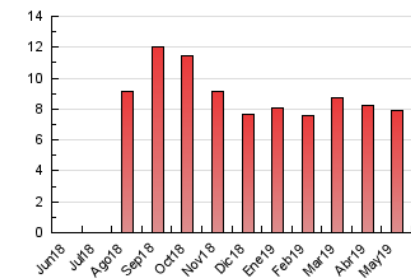

Pàgines (x 1000)