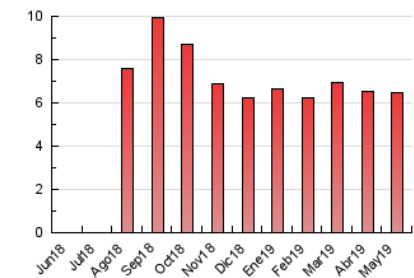

Pàgines (x 1000)