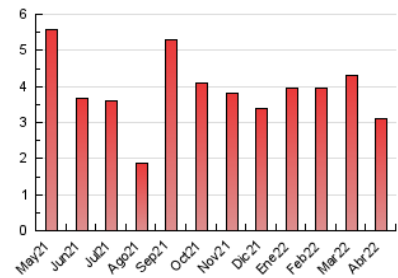

Pàgines (x 1000)