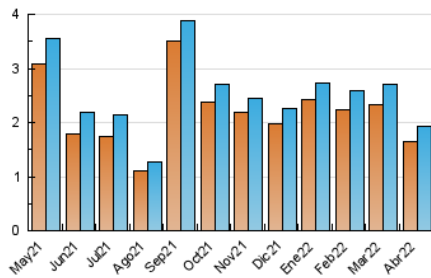

4.3 Per mesos

N. únics / Visites (x 1000)