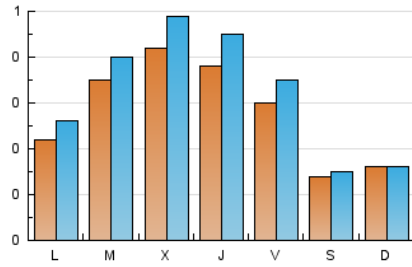

4. Gràfiques (Nacional)

4.1 Per dia de la setmana (promig)

N. únics / Visites (x 100)