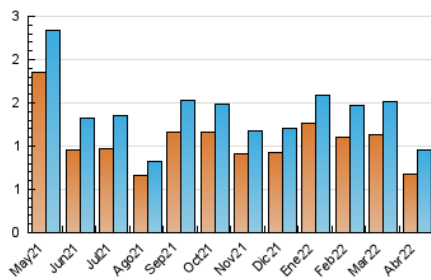

4.3 Per mesos

N. únics / Visites (x 1000)