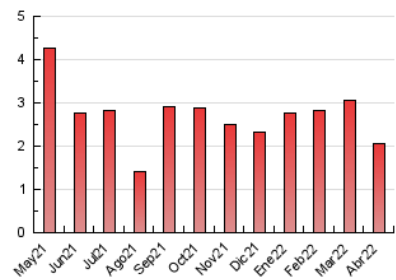

Pàgines (x 1000)