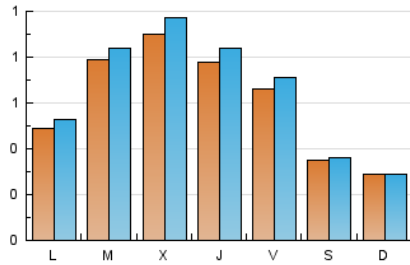

4. Gràfiques (Nacional i Internacional)

4.1 Per dia de la setmana (promig)

N. únics / Visites (x 100)