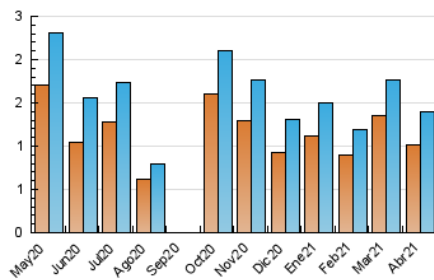

4.3 Per mesos

N. únics / Visites (x 1000)