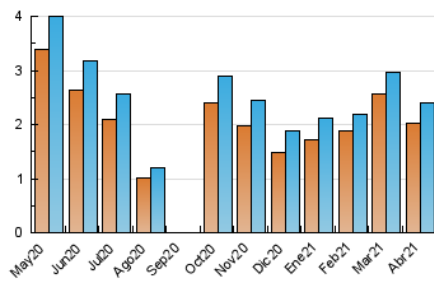

4.3 Per mesos

N. únics / Visites (x 1000)