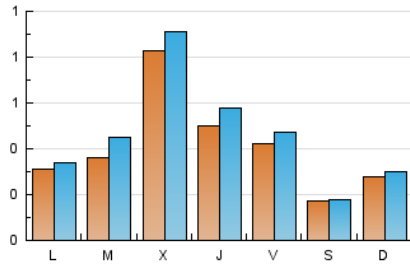

4. Gràfiques (Nacional)

4.1 Per dia de la setmana (promig)

N. únics / Visites (x 100)