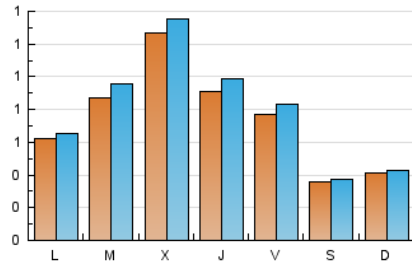

4. Gràfiques (Nacional i Internacional)

4.1 Per dia de la setmana (promig)

N. únics / Visites (x 100)