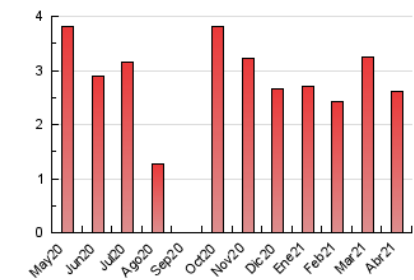

Pàgines (x 1000)