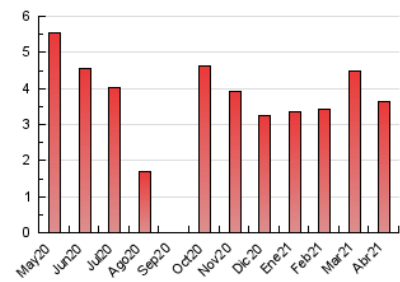

Pàgines (x 1000)