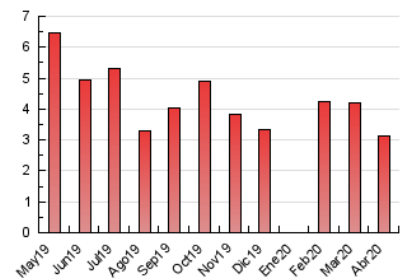

Pàgines (x 1000)