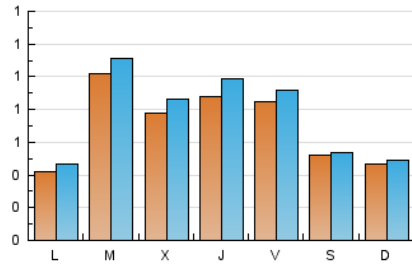

4. Gràfiques (Nacional i Internacional)

4.1 Per dia de la setmana (promig)

N. únics / Visites (x 100)