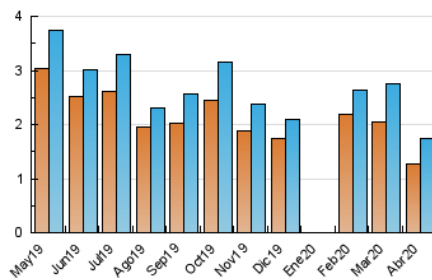

4.3 Per mesos

N. únics / Visites (x 1000)