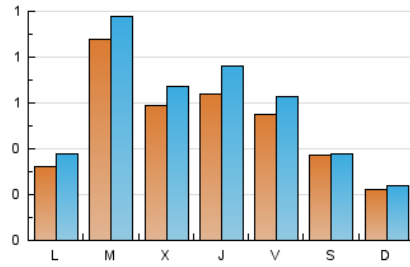

4. Gràfiques (Nacional)

4.1 Per dia de la setmana (promig)

N. únics / Visites (x 100)