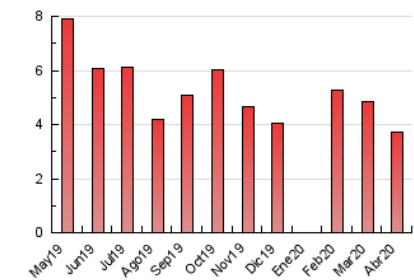

Pàgines (x 1000)