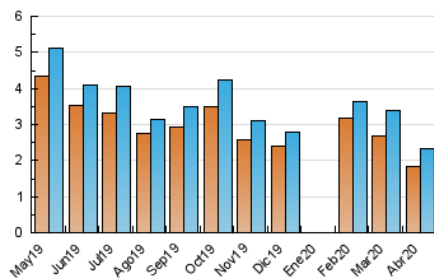

4.3 Per mesos

N. únics / Visites (x 1000)