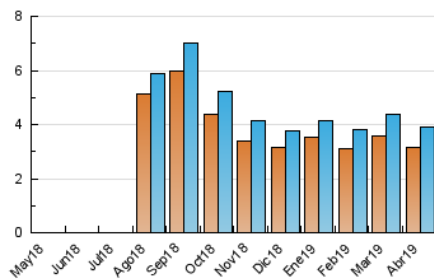

4.3 Per mesos

N. únics / Visites (x 1000)