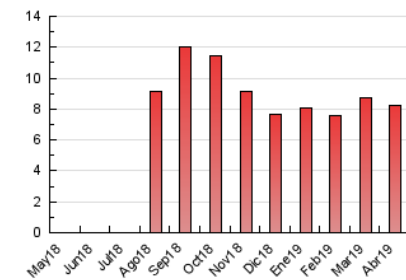

Pàgines (x 1000)