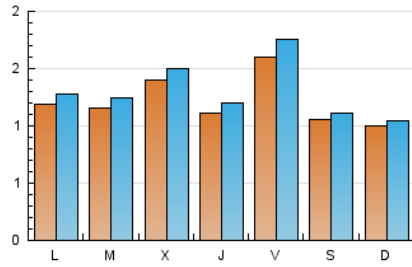

4. Gràfiques (Nacional)

4.1 Per dia de la setmana (promig)

N. únics / Visites (x 100)