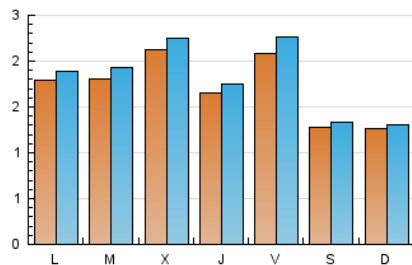

4. Gràfiques (Nacional i Internacional)

4.1 Per dia de la setmana (promig)

N. únics / Visites (x 100)