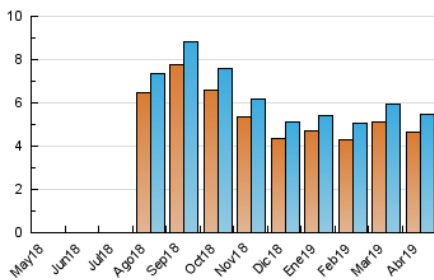

4.3 Per mesos

N. únics / Visites (x 1000)