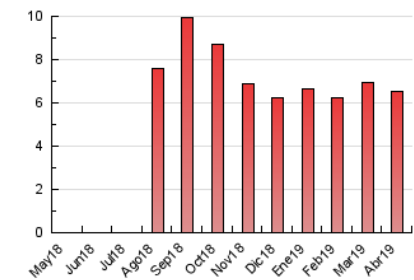

Pàgines (x 1000)