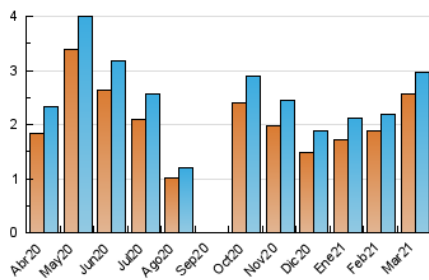

4.3 Per mesos

N. únics / Visites (x 1000)