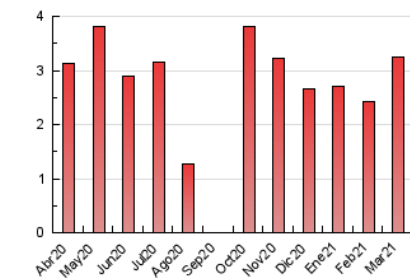

Pàgines (x 1000)