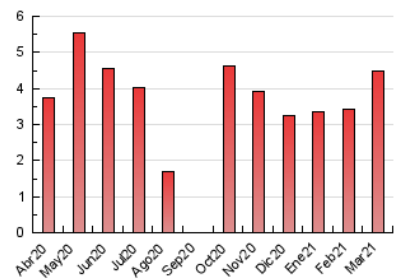

Pàgines (x 1000)