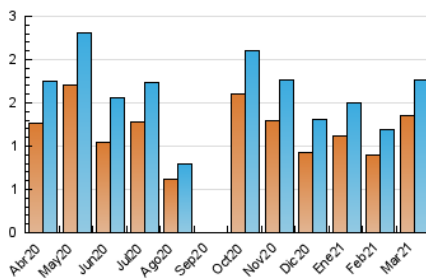

4.3 Per mesos

N. únics / Visites (x 1000)