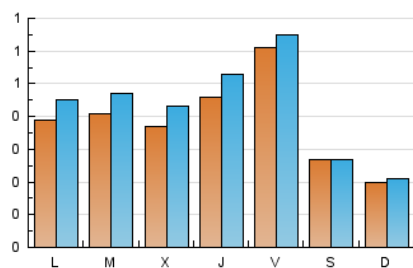

4. Gràfiques (Nacional)

4.1 Per dia de la setmana (promig)

N. únics / Visites (x 100)