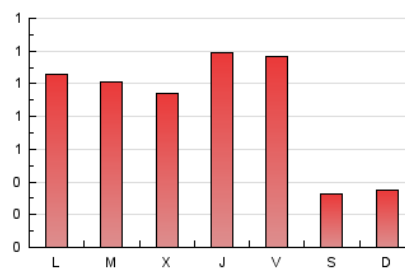

Pàgines (x 100)