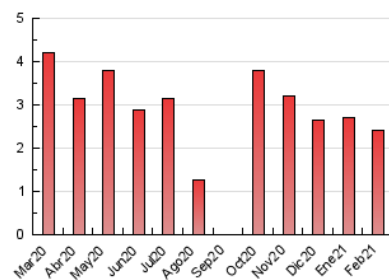

Pàgines (x 1000)