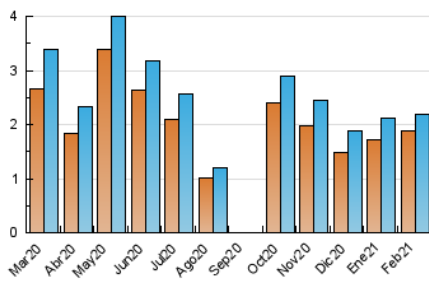

4.3 Per mesos

N. únics / Visites (x 1000)