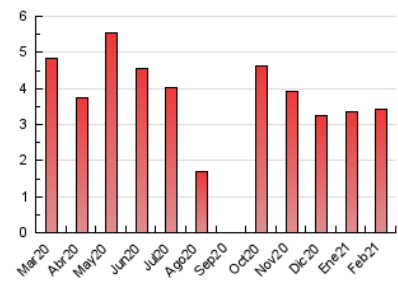

Pàgines (x 1000)