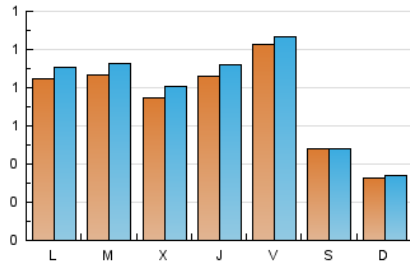

4. Gràfiques (Nacional i Internacional)

4.1 Per dia de la setmana (promig)

N. únics / Visites (x 100)