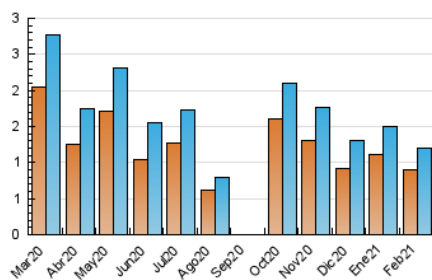

4.3 Per mesos

N. únics / Visites (x 1000)