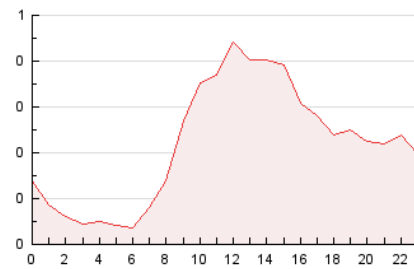

2. Seccions (Nacional i Internacional)

	PÀGINES	%
HOME	583	11.05 %
RESTA	4.692	88.95 %

3. Per dia del mes (Nacional i Internacional)

Dia	N. únics	Visites	Pàgines	Dia	N. únics	Visites	Pàgines	Dia	N. únics	Visites	Pàgines
1	97	99	108	11	135	141	211	21	171	174	277
2	81	85	92	12	134	142	207	22	110	113	123
3	159	168	236	13	98	111	204	23	100	104	124
4	132	138	190	14	133	144	260	24	153	159	238
5	125	131	198	15	119	121	156	25	173	183	272
6	185	194	251	16	77	79	88	26	114	130	295
7	121	125	168	17	107	111	198	27	102	110	177
8	93	96	111	18	134	140	209	28	71	77	122
9	102	104	122	19	149	161	236	29	47	47	53
10	122	126	169	20	119	129	180				

4. Gràfiques (Nacional i Internacional)

4.1 Per dia de la setmana (promig)

N. únics / Visites (x 100)

Pàgines (x 100)

4.2 Per franja horària (promig)

Visites (x 1000)

Pàgines (x 1000)

4.3 Per mesos