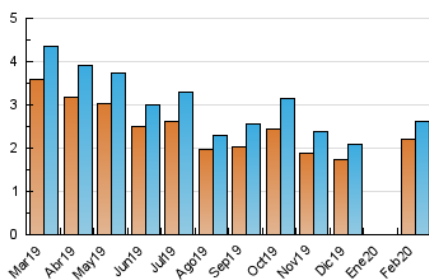

4.3 Per mesos

N. únics / Visites (x 1000)