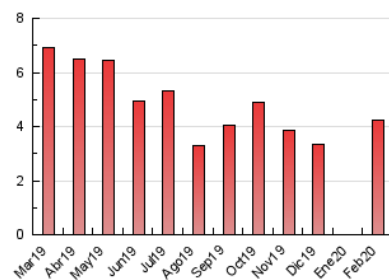

Pàgines (x 1000)