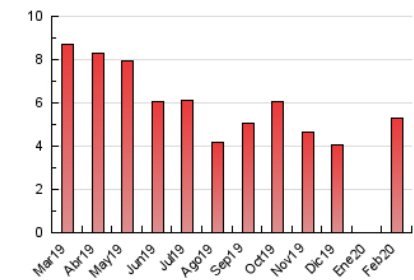

Pàgines (x 1000)