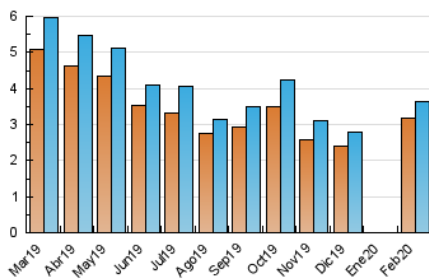

4.3 Per mesos

N. únics / Visites (x 1000)