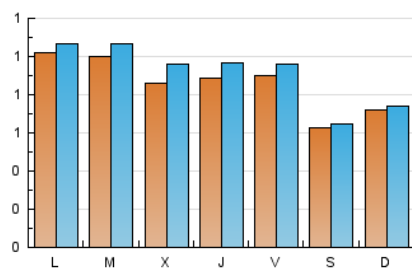

4. Gràfiques (Nacional)

4.1 Per dia de la setmana (promig)

N. únics / Visites (x 100)