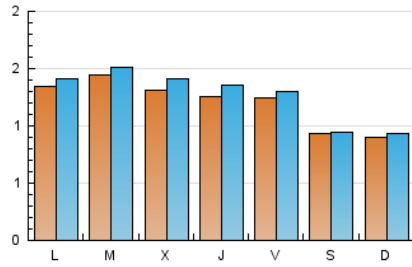

4. Gràfiques (Nacional i Internacional)

4.1 Per dia de la setmana (promig)

N. únics / Visites (x 100)