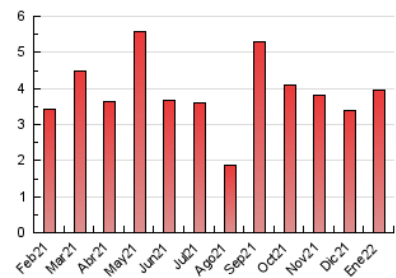

Pàgines (x 1000)