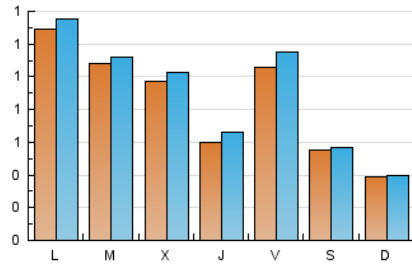

4. Gràfiques (Nacional i Internacional)

4.1 Per dia de la setmana (promig)

N. únics / Visites (x 100)