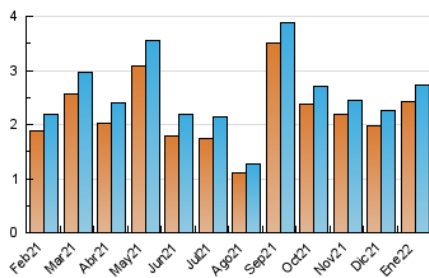

4.3 Per mesos

N. únics / Visites (x 1000)