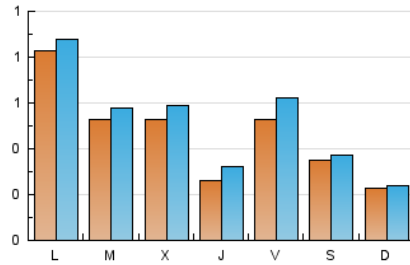

4. Gràfiques (Nacional)

4.1 Per dia de la setmana (promig)

N. únics / Visites (x 100)