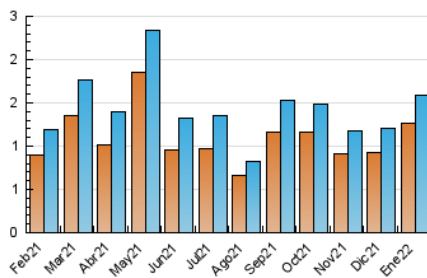

4.3 Per mesos

N. únics / Visites (x 1000)