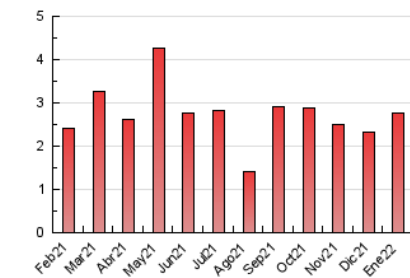

Pàgines (x 1000)