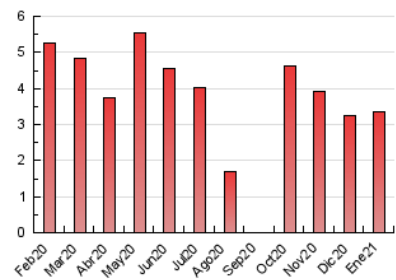

Pàgines (x 1000)