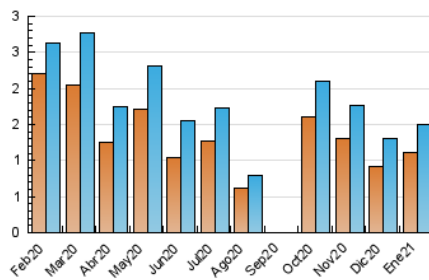

4.3 Per mesos

N. únics / Visites (x 1000)