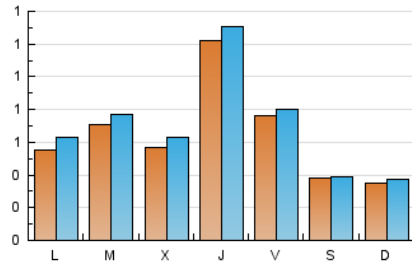

4. Gràfiques (Nacional i Internacional)

4.1 Per dia de la setmana (promig)

N. únics / Visites (x 100)