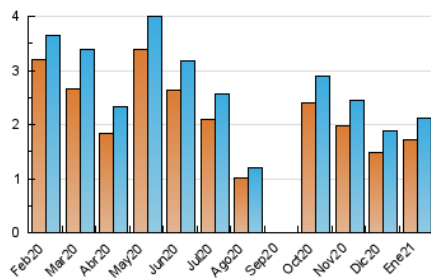

4.3 Per mesos

N. únics / Visites (x 1000)