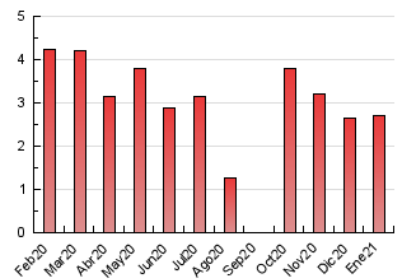

Pàgines (x 1000)