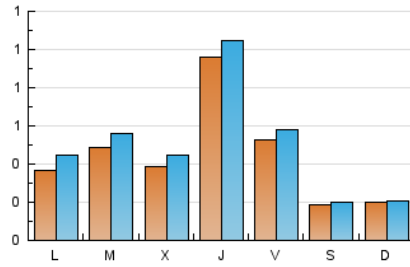

4. Gràfiques (Nacional)

4.1 Per dia de la setmana (promig)

N. únics / Visites (x 100)