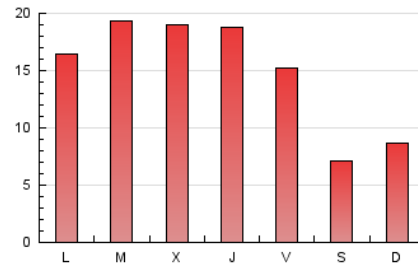

Pàgines (x 100)