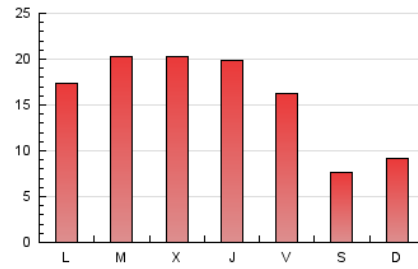

Pàgines (x 100)