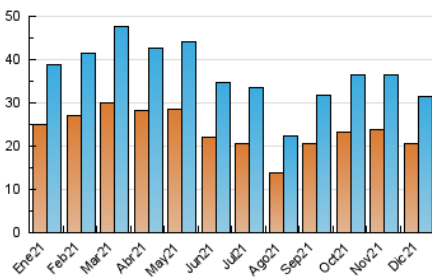

4.3 Per mesos

N. únics / Visites (x 1000)