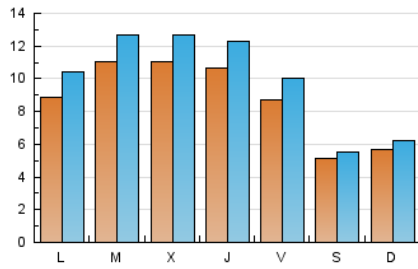

4. Gràfiques (Nacional i Internacional)

4.1 Per dia de la setmana (promig)

N. únics / Visites (x 100)