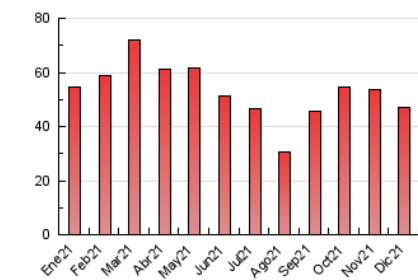

Pàgines (x 1000)