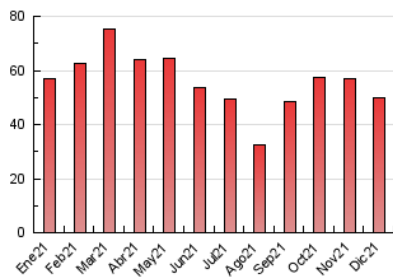

Pàgines (x 1000)