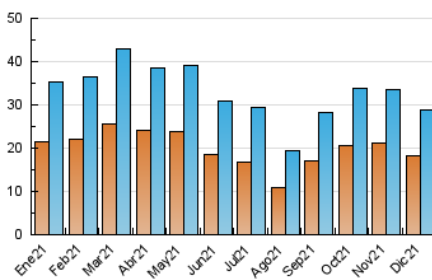

4.3 Per mesos

N. únics / Visites (x 1000)