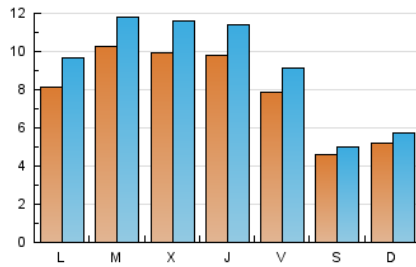

4. Gràfiques (Nacional)

4.1 Per dia de la setmana (promig)

N. únics / Visites (x 100)