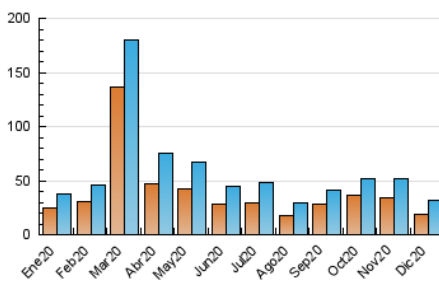

4.3 Per mesos

N. únics / Visites (x 1000)