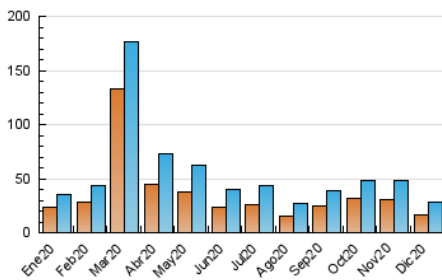

4.3 Per mesos

N. únics / Visites (x 1000)