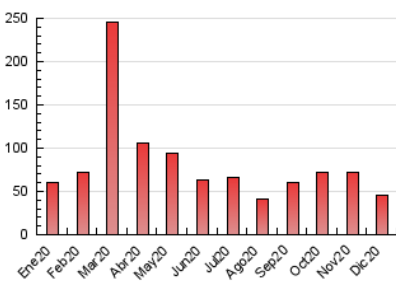

Pàgines (x 1000)