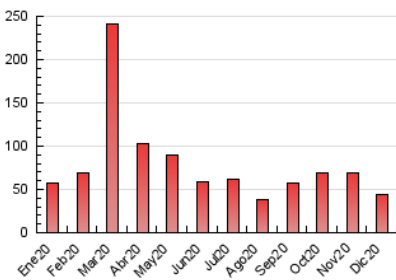

Pàgines (x 1000)