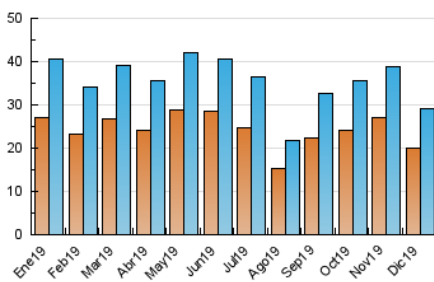

4.3 Per mesos

N. únics / Visites (x 1000)