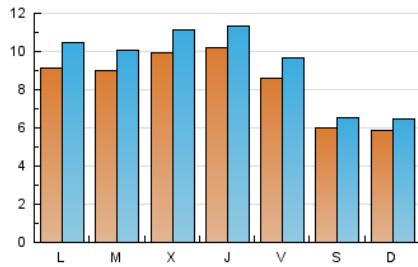

4. Gràfiques (Nacional)

4.1 Per dia de la setmana (promig)

N. únics / Visites (x 100)