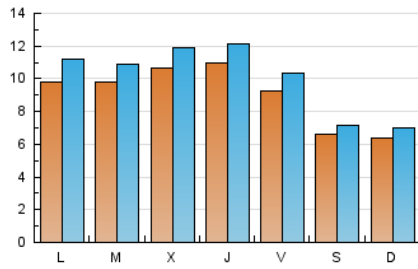

4. Gràfiques (Nacional i Internacional)

4.1 Per dia de la setmana (promig)

N. únics / Visites (x 100)