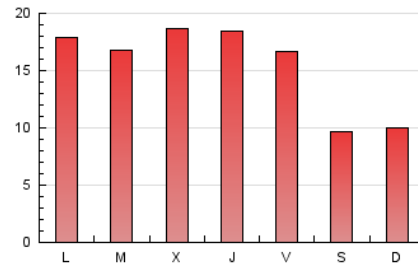

Pàgines (x 100)