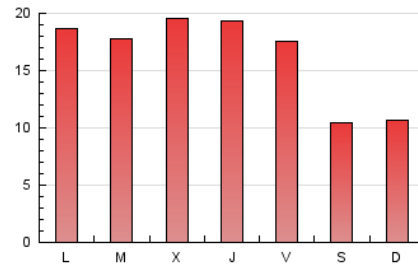

Pàgines (x 100)