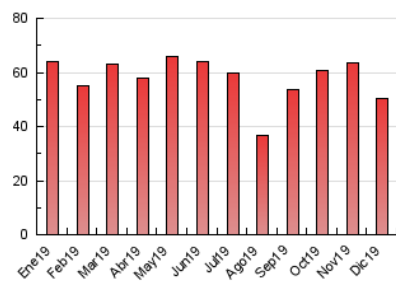

Pàgines (x 1000)