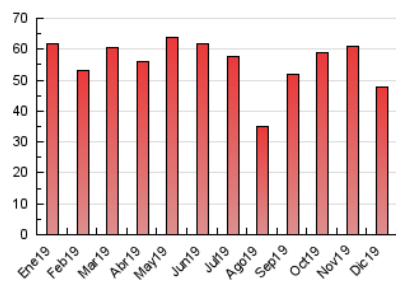

Pàgines (x 1000)