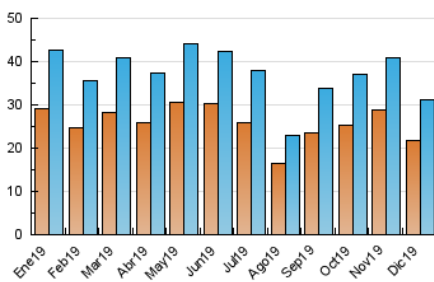

4.3 Per mesos

N. únics / Visites (x 1000)