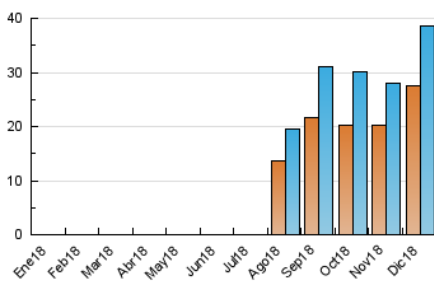

4.3 Per mesos

N. únics / Visites (x 1000)