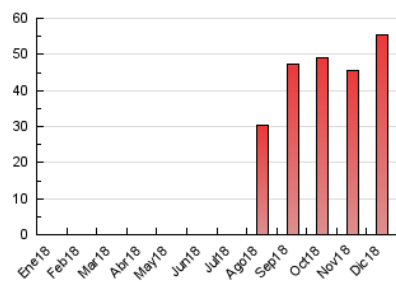

Pàgines (x 1000)