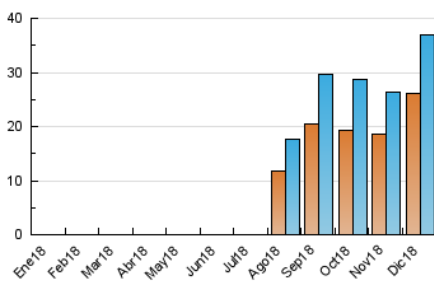

4.3 Per mesos

N. únics / Visites (x 1000)