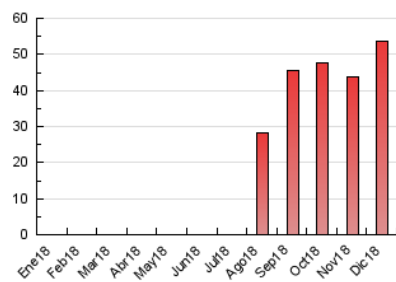

Pàgines (x 1000)