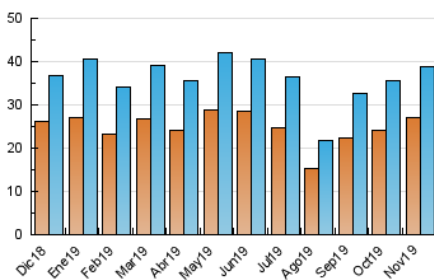

4.3 Per mesos

N. únics / Visites (x 1000)