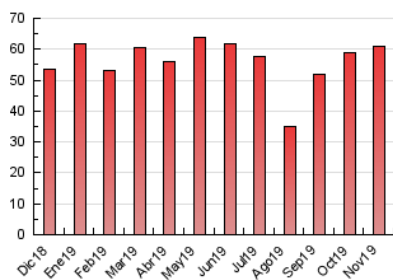

Pàgines (x 1000)