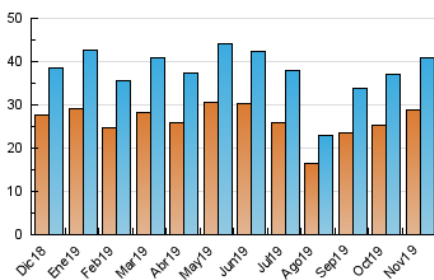

4.3 Per mesos

N. únics / Visites (x 1000)