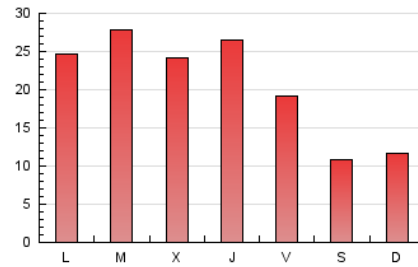

Pàgines (x 100)