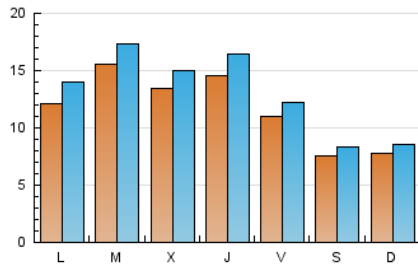

4. Gràfiques (Nacional)

4.1 Per dia de la setmana (promig)

N. únics / Visites (x 100)