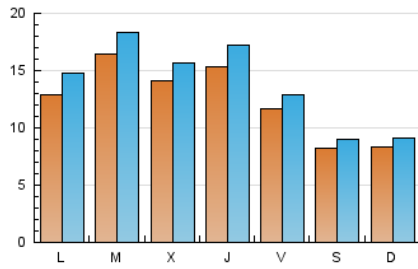

4. Gràfiques (Nacional i Internacional)

4.1 Per dia de la setmana (promig)

N. únics / Visites (x 100)