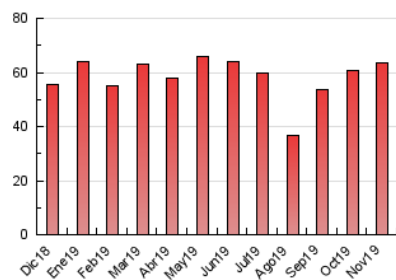

Pàgines (x 1000)