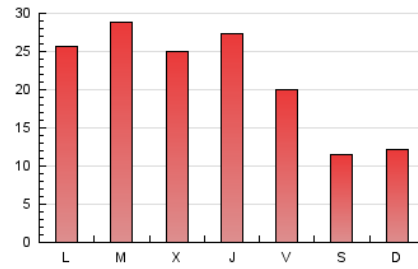

Pàgines (x 100)