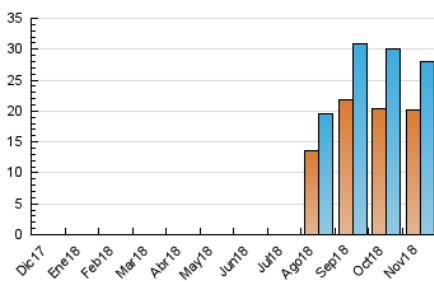

4.3 Per mesos

N. únics / Visites (x 1000)