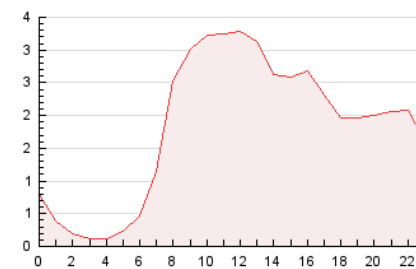

#### 3. Per dia del mes (Nacional)

Dia	N. únics	Visites	Pàgines	Dia	N. únics	Visites	Pàgines	Dia	N. únics	Visites	Pàgines
1	677	742	1.091	11	487	540	840	21	1.079	1.196	1.975
2	664	748	1.105	12	795	890	1.628	22	849	942	1.561
3	375	396	539	13	903	1.006	1.944	23	870	992	1.638
4	518	553	784	14	874	959	1.575	24	517	571	832
5	751	833	1.420	15	919	1.013	1.827	25	679	772	1.114
6	766	833	1.624	16	849	937	1.510	26	990	1.142	2.074
7	851	906	1.493	17	398	433	642	27	890	984	1.797
8	1.981	2.124	3.042	18	608	659	945	28	967	1.089	2.145
9	922	1.019	1.590	19	832	943	1.669	29	949	1.062	1.853
10	414	449	588	20	796	885	1.616	30	704	779	1.352

4. Gràfiques (Nacional)

4.1 Per dia de la setmana (promig)

N. únics / Visites (x 100)

Pàgines (x 100)

4.2 Per franja horària (promig)

Visites (x 1000)

Pàgines (x 1000)

4.3 Per mesos