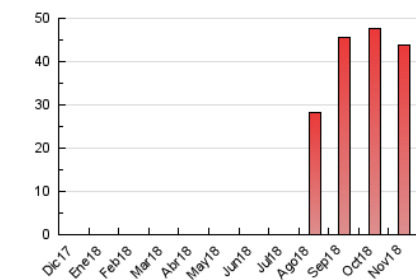

Pàgines (x 1000)