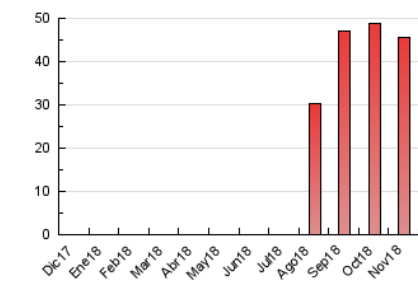

Pàgines (x 1000)