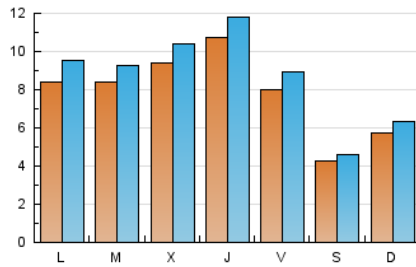

4. Gràfiques (Nacional)

4.1 Per dia de la setmana (promig)

N. únics / Visites (x 100)