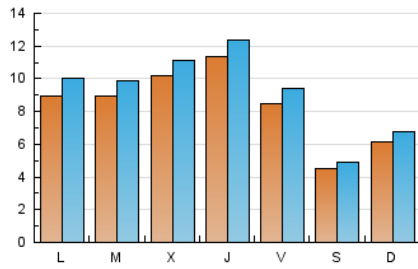

4. Gràfiques (Nacional i Internacional)

4.1 Per dia de la setmana (promig)

N. únics / Visites (x 100)