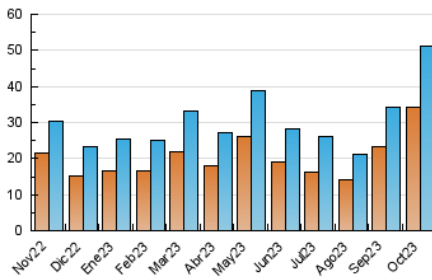

4.2 Per franja horària (promig)

Visites_ (x 1000)

Pàgines (x 1000)

4.3 Per mesos

N. únics / Visites (x 1000)