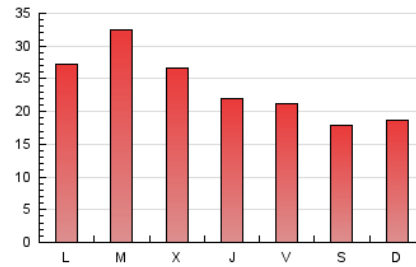

Pàgines (x 100)