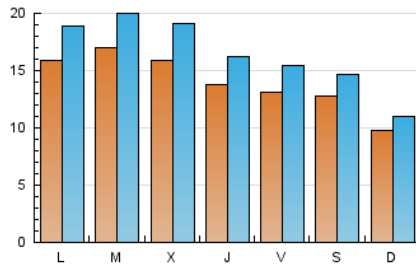

4. Gràfiques (Nacional i Internacional)

4.1 Per dia de la setmana (promig)

N. únics / Visites (x 100)