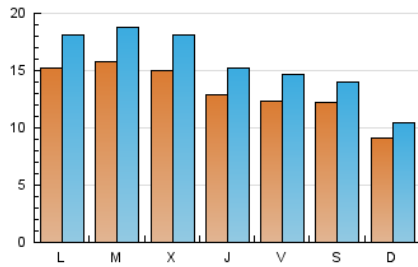

4. Gràfiques (Nacional)

4.1 Per dia de la setmana (promig)

N. únics / Visites (x 100)