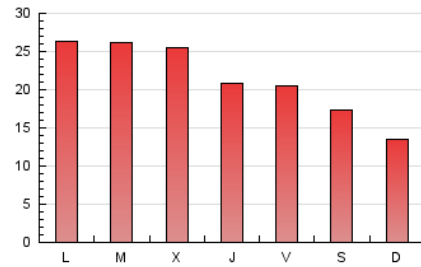

Pàgines (x 100)