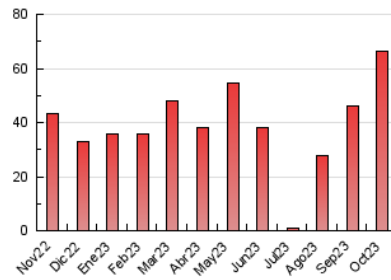

Pàgines (x 1000)