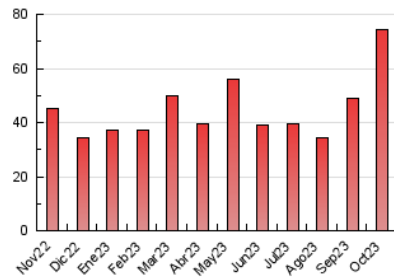

Pàgines (x 1000)