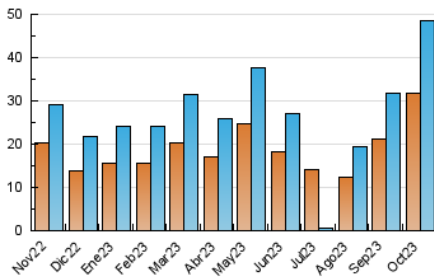

4.2 Per franja horària (promig)

Visites_ (x 1000)

Pàgines (x 1000)

4.3 Per mesos

N. únics / Visites (x 1000)