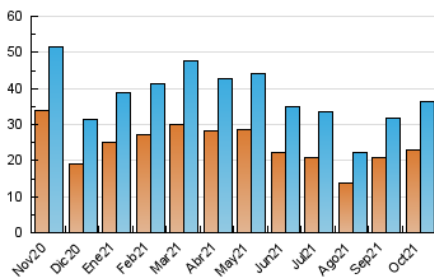

4.3 Per mesos

N. únics / Visites (x 1000)