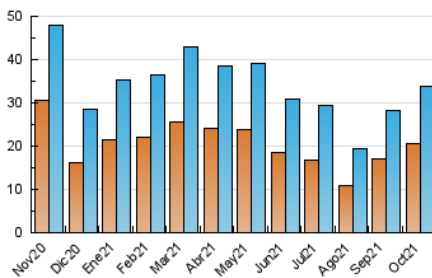

4.3 Per mesos

N. únics / Visites (x 1000)