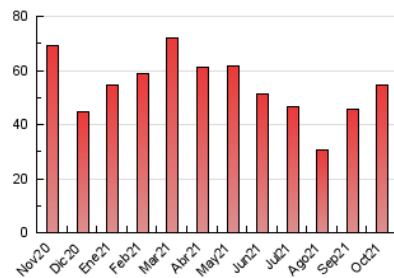

Pàgines (x 1000)