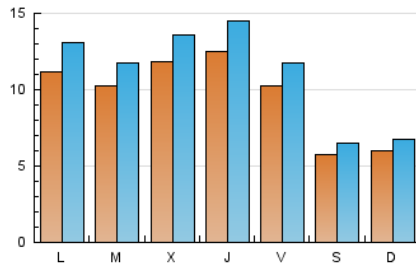

4. Gràfiques (Nacional)

4.1 Per dia de la setmana (promig)

N. únics / Visites (x 100)