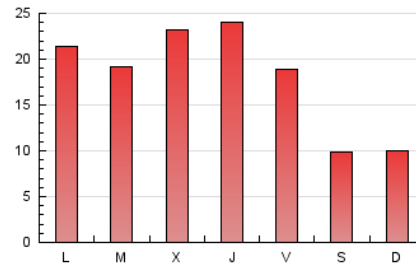

Pàgines (x 100)