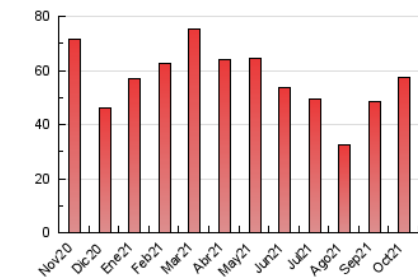

Pàgines (x 1000)