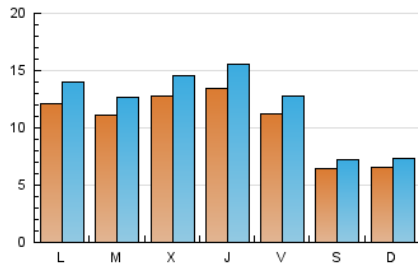

4. Gràfiques (Nacional i Internacional)

4.1 Per dia de la setmana (promig)

N. únics / Visites (x 100)