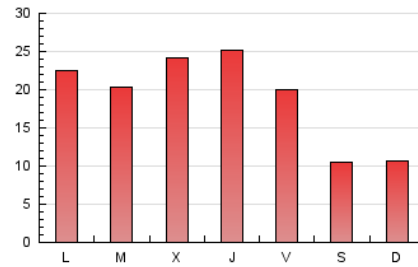

Pàgines (x 100)