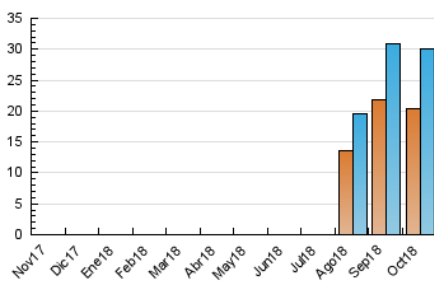

4.3 Per mesos

N. únics / Visites (x 1000)