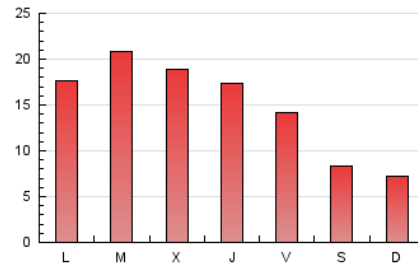

Pàgines (x 100)