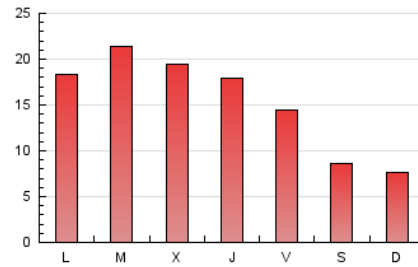

Pàgines (x 100)