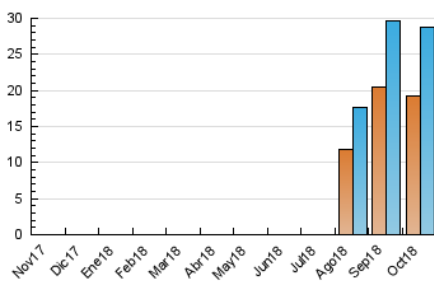

4.3 Per mesos

N. únics / Visites (x 1000)