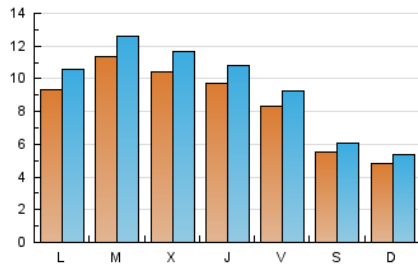

4. Gràfiques (Nacional i Internacional)

4.1 Per dia de la setmana (promig)

N. únics / Visites (x 100)