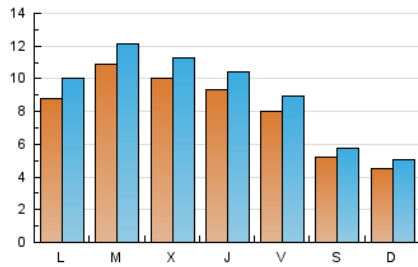

4. Gràfiques (Nacional)

4.1 Per dia de la setmana (promig)

N. únics / Visites (x 100)