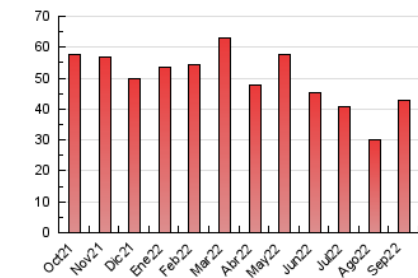

Pàgines (x 1000)