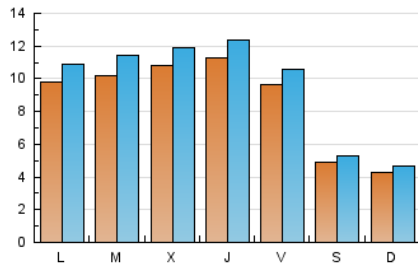

4. Gràfiques (Nacional)

4.1 Per dia de la setmana (promig)

N. únics / Visites (x 100)