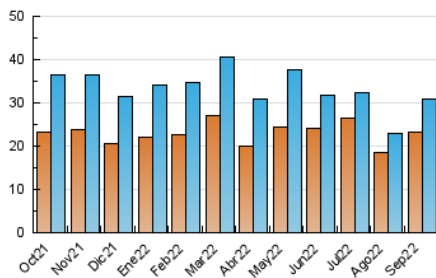

4.3 Per mesos

N. únics / Visites (x 1000)