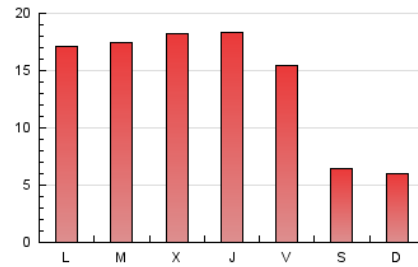

Pàgines (x 100)