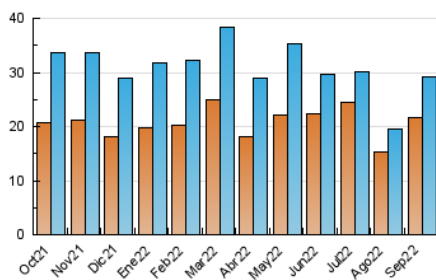

4.3 Per mesos

N. únics / Visites (x 1000)