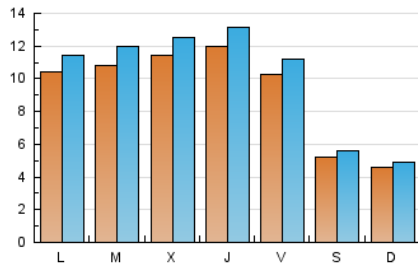

4. Gràfiques (Nacional i Internacional)

4.1 Per dia de la setmana (promig)

N. únics / Visites (x 100)