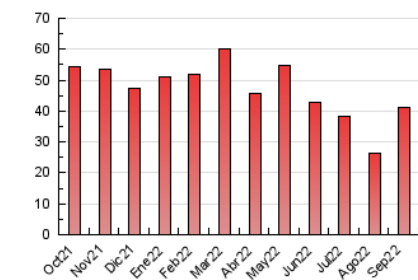

Pàgines (x 1000)