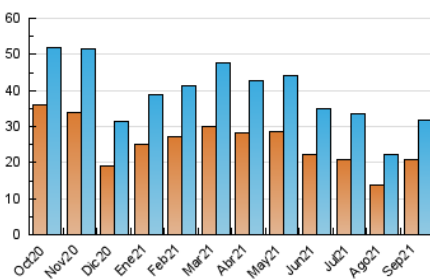

4.3 Per mesos

N. únics / Visites (x 1000)