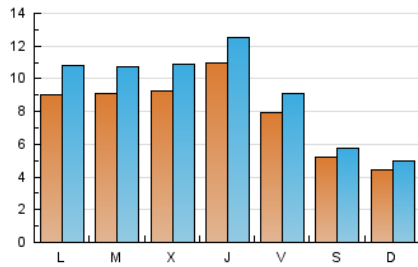

4. Gràfiques (Nacional)

4.1 Per dia de la setmana (promig)

N. únics / Visites (x 100)