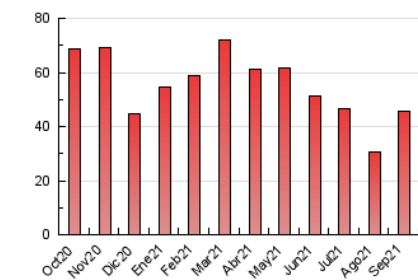

##### 4.2 Per franja horària (promig)

Visites\_\_ (x 1000)

Pàgines (x 1000)

##### 4.3 Per mesos

N. únics / Visites (x 1000)

Pàgines (x 1000)