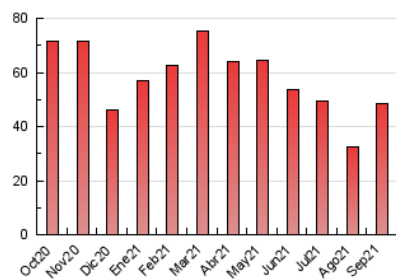

Pàgines (x 1000)