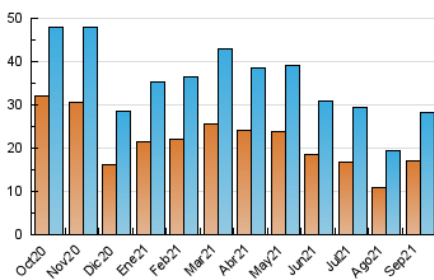

##### 4.1 Per dia de la setmana (promig)

N. únics / Visites (x 100)

Pàgines (x 100)

##### 4.2 Per franja horària (promig)

Visites\_\_ (x 1000)

Pàgines (x 1000)

##### 4.3 Per mesos

N. únics / Visites (x 1000)

Pàgines (x 1000)