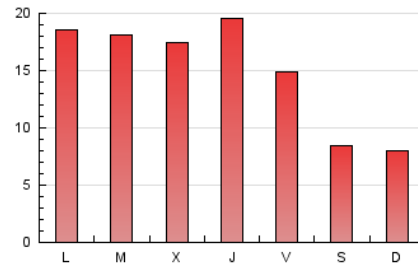

Pàgines (x 100)