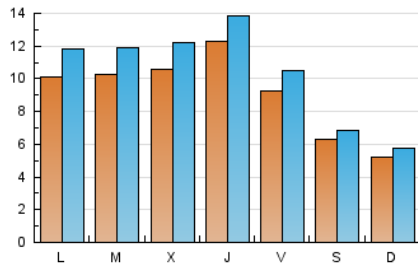

4. Gràfiques (Nacional i Internacional)

4.1 Per dia de la setmana (promig)

N. únics / Visites (x 100)