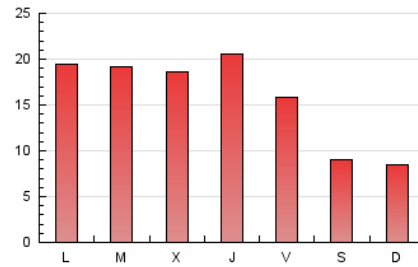

Pàgines (x 100)