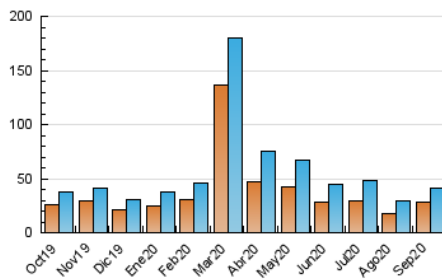

4.3 Per mesos

N. únics / Visites (x 1000)