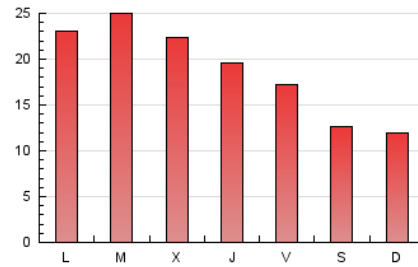

Pàgines (x 100)