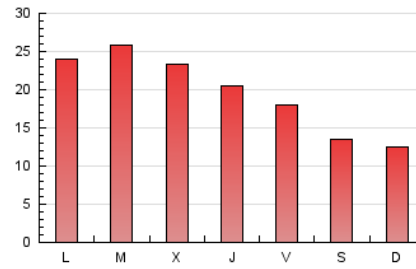

Pàgines (x 100)