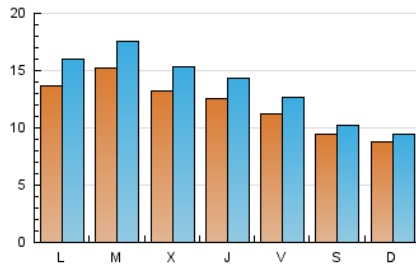

4. Gràfiques (Nacional i Internacional)

4.1 Per dia de la setmana (promig)

N. únics / Visites (x 100)