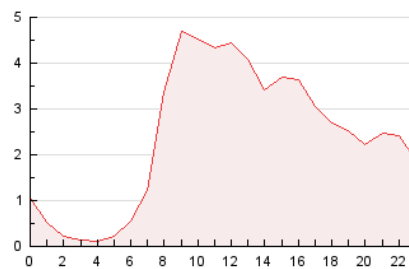

2. Seccions (Nacional)

	PÀGINES	%
HOME	8.338	14.50 %
RESTA	49.155	85.50 %

3. Per dia del mes (Nacional)

Dia	N. únics	Visites	Pàgines	Dia	N. únics	Visites	Pàgines	Dia	N. únics	Visites	Pàgines
1	2.225	2.438	3.411	11	838	921	1.262	21	1.223	1.472	2.384
2	1.137	1.322	1.990	12	630	699	952	22	1.064	1.271	2.115
3	1.058	1.229	1.900	13	790	879	1.248	23	1.130	1.316	2.137
4	1.045	1.199	1.751	14	1.285	1.530	2.260	24	909	1.024	1.515
5	671	743	1.000	15	1.326	1.603	2.518	25	1.352	1.528	2.225
6	679	748	962	16	1.174	1.383	2.288	26	1.493	1.573	2.009
7	1.008	1.218	1.971	17	1.057	1.239	1.941	27	1.223	1.295	1.671
8	1.254	1.473	2.378	18	963	1.098	1.672	28	1.520	1.749	2.588
9	1.178	1.395	2.268	19	670	727	1.110	29	1.225	1.425	2.053
10	1.575	1.792	2.492	20	582	637	917	30	1.414	1.650	2.505

4. Gràfiques (Nacional)

4.1 Per dia de la setmana (promig)

N. únics / Visites (x 100)

Pàgines (x 100)

4.2 Per franja horària (promig)

Visites (x 1000)

Pàgines (x 1000)

4.3 Per mesos