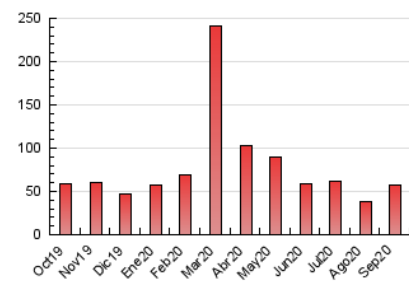

Pàgines (x 1000)