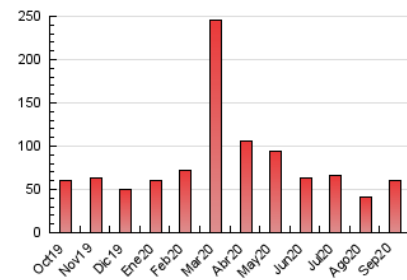

Pàgines (x 1000)