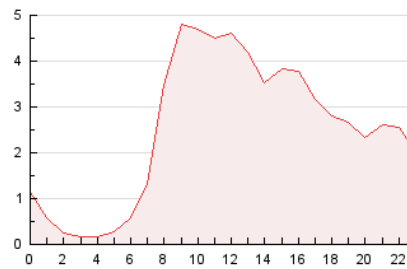

2. Seccions (Nacional i Internacional)

	PÀGINES	%
HOME	8.444	14.07 %
RESTA	51.561	85.93 %

3. Per dia del mes (Nacional i Internacional)

Dia	N. únics	Visites	Pàgines	Dia	N. únics	Visites	Pàgines	Dia	N. únics	Visites	Pàgines
1	2.331	2.546	3.508	11	917	1.004	1.345	21	1.338	1.591	2.487
2	1.247	1.433	2.076	12	691	764	1.007	22	1.171	1.381	2.174
3	1.156	1.328	1.993	13	860	951	1.314	23	1.241	1.428	2.204
4	1.116	1.272	1.824	14	1.387	1.634	2.343	24	1.023	1.138	1.590
5	781	855	1.105	15	1.437	1.719	2.626	25	1.421	1.601	2.300
6	746	815	1.027	16	1.267	1.478	2.362	26	1.585	1.668	2.098
7	1.101	1.316	2.059	17	1.141	1.325	2.017	27	1.282	1.355	1.731
8	1.370	1.589	2.446	18	1.048	1.185	1.750	28	1.637	1.869	2.722
9	1.289	1.507	2.365	19	726	789	1.185	29	1.328	1.530	2.149
10	1.701	1.920	2.612	20	619	675	956	30	1.583	1.821	2.630

4. Gràfiques (Nacional i Internacional)

4.1 Per dia de la setmana (promig)

N. únics / Visites (x 100)

Pàgines (x 100)

4.2 Per franja horària (promig)

Visites (x 1000)

Pàgines (x 1000)

4.3 Per mesos