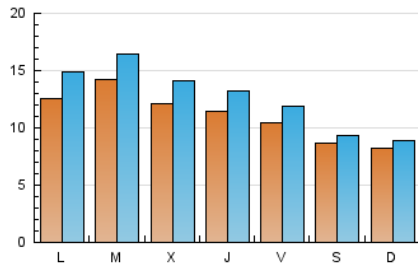

4. Gràfiques (Nacional)

4.1 Per dia de la setmana (promig)

N. únics / Visites (x 100)