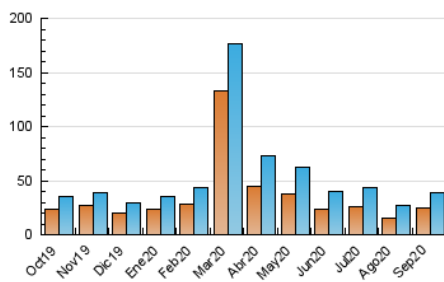

4.3 Per mesos

N. únics / Visites (x 1000)