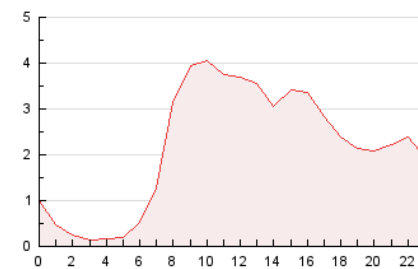

2. Seccions (Nacional)

	PÀGINES	%
HOME	10.838	20.86 %
RESTA	41.112	79.14 %

3. Per dia del mes (Nacional)

Dia	N. únics	Visites	Pàgines	Dia	N. únics	Visites	Pàgines	Dia	N. únics	Visites	Pàgines
1	889	941	1.224	11	585	633	874	21	691	786	1.086
2	1.143	1.358	2.327	12	1.664	1.824	2.777	22	633	690	931
3	810	910	1.615	13	1.736	1.912	2.933	23	839	943	1.819
4	674	743	1.490	14	815	880	1.300	24	716	803	1.376
5	989	1.086	1.815	15	528	576	791	25	945	1.064	1.882
6	934	1.013	1.574	16	1.140	1.318	2.263	26	1.149	1.271	2.204
7	714	778	1.001	17	1.215	1.357	2.425	27	1.227	1.345	2.148
8	457	508	728	18	1.554	1.711	2.562	28	591	661	902
9	862	1.001	1.698	19	1.743	1.936	3.095	29	532	593	806
10	1.128	1.261	2.030	20	1.228	1.365	2.196	30	1.053	1.258	2.078

4. Gràfiques (Nacional)

4.1 Per dia de la setmana (promig)

N. únics / Visites (x 100)

Pàgines (x 100)

4.2 Per franja horària (promig)

Visites (x 1000)

Pàgines (x 1000)

4.3 Per mesos