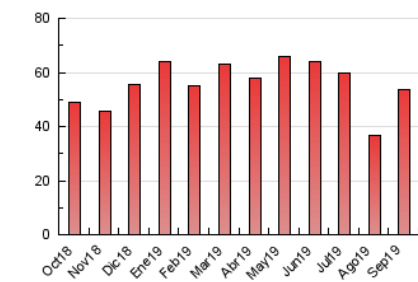

Pàgines (x 1000)