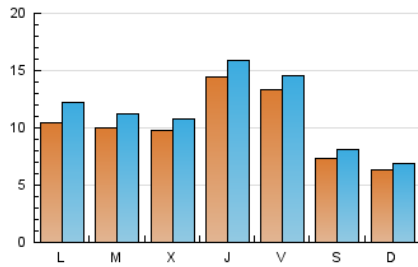

4. Gràfiques (Nacional i Internacional)

4.1 Per dia de la setmana (promig)

N. únics / Visites (x 100)