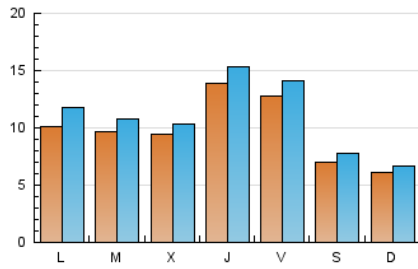

4. Gràfiques (Nacional)

4.1 Per dia de la setmana (promig)

N. únics / Visites (x 100)