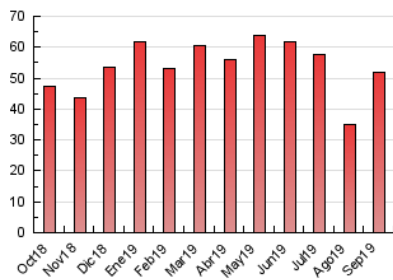

Pàgines (x 1000)