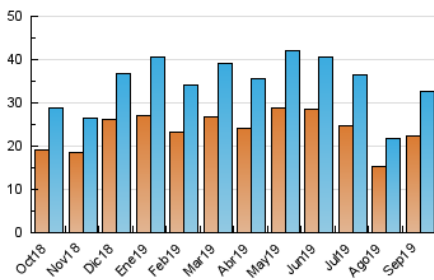

4.3 Per mesos

N. únics / Visites (x 1000)