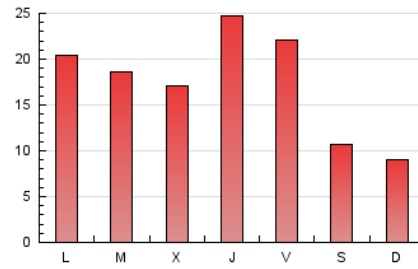

Pàgines (x 100)