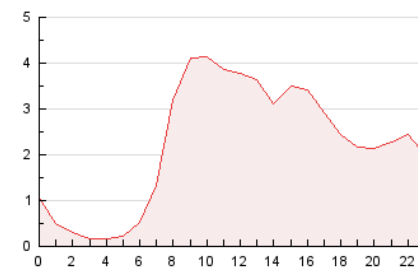

2. Seccions (Nacional i Internacional)

	PÀGINES	%
HOME	10.951	20.50 %
RESTA	42.481	79.50 %

3. Per dia del mes (Nacional i Internacional)

Dia	N. únics	Visites	Pàgines	Dia	N. únics	Visites	Pàgines	Dia	N. únics	Visites	Pàgines
1	917	970	1.257	11	627	676	921	21	723	820	1.125
2	1.190	1.405	2.377	12	1.737	1.898	2.864	22	669	726	976
3	835	937	1.644	13	1.812	1.994	3.023	23	861	966	1.847
4	705	774	1.528	14	858	926	1.370	24	731	819	1.395
5	1.051	1.149	1.883	15	545	593	812	25	976	1.096	1.918
6	978	1.058	1.625	16	1.207	1.388	2.354	26	1.194	1.317	2.260
7	748	813	1.051	17	1.259	1.405	2.484	27	1.261	1.379	2.183
8	487	540	765	18	1.610	1.770	2.635	28	616	686	930
9	897	1.036	1.741	19	1.812	2.008	3.173	29	553	617	836
10	1.173	1.308	2.083	20	1.277	1.414	2.253	30	1.087	1.292	2.119

4. Gràfiques (Nacional i Internacional)

4.1 Per dia de la setmana (promig)

N. únics / Visites (x 100)

Pàgines (x 100)

4.2 Per franja horària (promig)

Visites (x 1000)

Pàgines (x 1000)

4.3 Per mesos