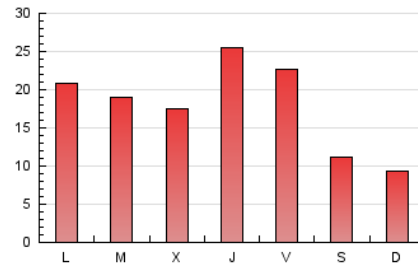

Pàgines (x 100)