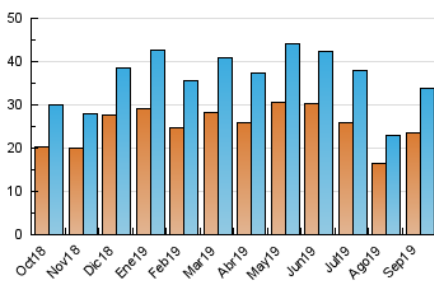

4.3 Per mesos

N. únics / Visites (x 1000)