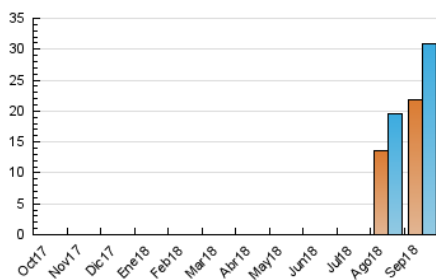

4.3 Per mesos

N. únics / Visites (x 1000)