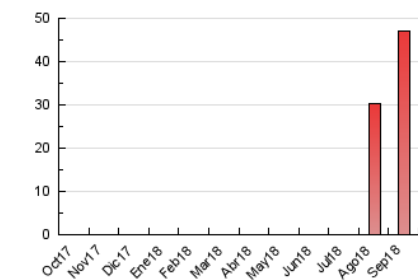

Pàgines (x 1000)