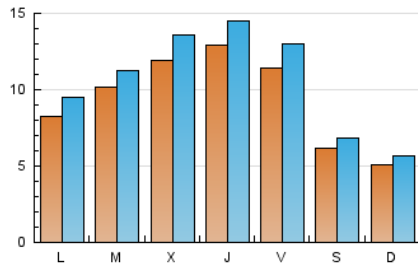

4. Gràfiques (Nacional i Internacional)

4.1 Per dia de la setmana (promig)

N. únics / Visites (x 100)