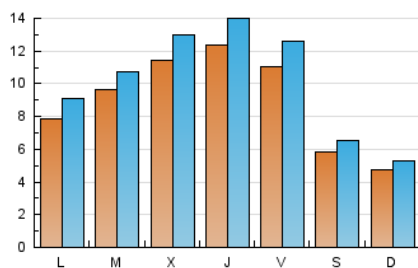

4. Gràfiques (Nacional)

4.1 Per dia de la setmana (promig)

N. únics / Visites (x 100)