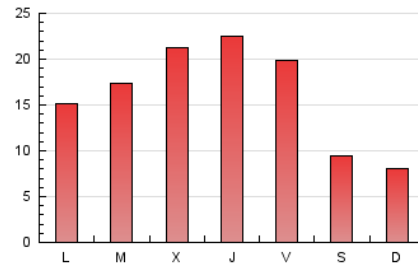

Pàgines (x 100)