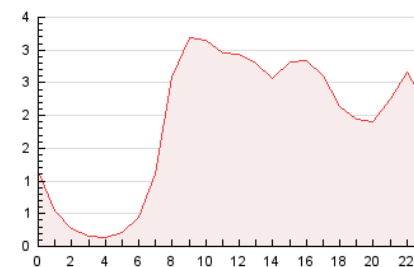

2. Seccions (Nacional)

	PÀGINES	%
HOME	9.456	20.75 %
RESTA	36.116	79.25 %

3. Per dia del mes (Nacional)

Dia	N. únics	Visites	Pàgines	Dia	N. únics	Visites	Pàgines	Dia	N. únics	Visites	Pàgines
1	334	375	529	11	270	302	463	21	1.178	1.367	2.173
2	314	347	465	12	514	596	1.069	22	698	780	1.096
3	609	758	1.280	13	1.016	1.126	1.884	23	534	593	828
4	1.488	1.622	2.390	14	1.073	1.196	1.827	24	883	1.014	1.755
5	2.064	2.292	3.067	15	681	747	1.085	25	1.124	1.269	2.090
6	1.700	1.876	2.668	16	504	550	788	26	1.101	1.288	2.192
7	1.313	1.499	2.163	17	1.089	1.221	1.784	27	1.040	1.200	2.103
8	611	683	900	18	990	1.090	1.776	28	838	968	1.561
9	374	453	667	19	882	1.017	1.875	29	602	667	952
10	554	654	1.009	20	1.186	1.385	2.051	30	659	715	1.082

4. Gràfiques (Nacional)

4.1 Per dia de la setmana (promig)

N. únics / Visites (x 100)

Pàgines (x 100)

4.2 Per franja horària (promig)

Visites (x 1000)

Pàgines (x 1000)

4.3 Per mesos