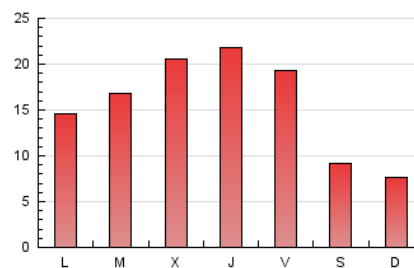

Pàgines (x 100)