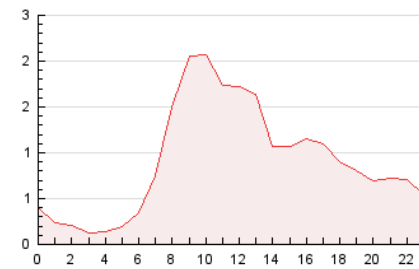

2. Seccions (Nacional)

	PÀGINES	%
HOME	4.484	21.42 %
RESTA	16.448	78.58 %

3. Per dia del mes (Nacional)

Dia	N. únics	Visites	Pàgines	Dia	N. únics	Visites	Pàgines	Dia	N. únics	Visites	Pàgines
1	705	826	1.197	11	232	263	374	21	373	430	671
2	529	620	922	12	487	563	891	22	396	460	685
3	246	269	357	13	446	518	807	23	313	339	508
4	216	235	289	14	331	380	654	24	190	202	237
5	411	481	860	15	258	298	577	25	222	242	288
6	486	560	1.009	16	312	361	461	26	410	500	888
7	419	491	735	17	257	288	386	27	444	510	976
8	368	429	650	18	297	327	400	28	430	477	993
9	350	403	648	19	403	481	789	29	558	649	1.366
10	168	186	246	20	364	419	590	30	446	522	996
								31	358	399	482

4. Gràfiques (Nacional)

4.1 Per dia de la setmana (promig)

N. únics / Visites (x 100)

Pàgines (x 100)

4.2 Per franja horària (promig)

Visites_ (x 1000)

Pàgines (x 1000)

4.3 Per mesos

N. únics / Visites (x 1000)

Pàgines (x 1000)

5. Observacions

Este Medio Electrónico de Comunicación ha sido medido por la herramienta Google Analytics de Google (GA4).

Nota: Debido a un fallo técnico en la herramienta de medición, no relacionado con OJD interactiva, los datos del 27/08/2024 pueden estar incompletos.