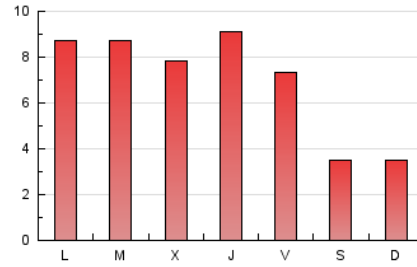

Pàgines (x 100)