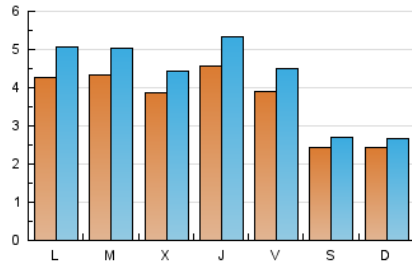

4. Gràfiques (Nacional)

4.1 Per dia de la setmana (promig)

N. únics / Visites (x 100)