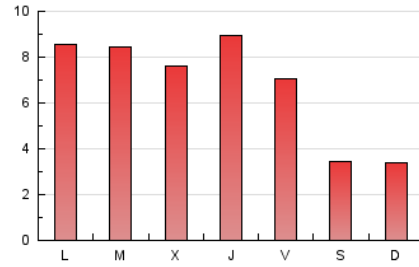

Pàgines (x 100)