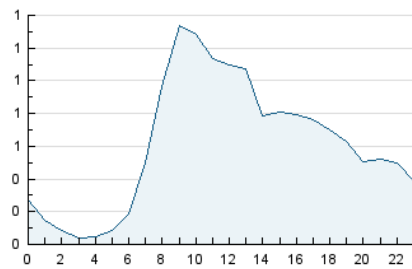

2. Seccions (Nacional)

	PÀGINES	%
HOME	4.484	21.42 %
RESTA	16.448	78.58 %

3. Per dia del mes (Nacional)

Dia	N. únics	Visites	Pàgines	Dia	N. únics	Visites	Pàgines	Dia	N. únics	Visites	Pàgines
1	705	826	1.197	11	232	263	374	21	373	430	671
2	529	620	922	12	487	563	891	22	396	460	685
3	246	269	357	13	446	518	807	23	313	339	508
4	216	235	289	14	331	380	654	24	190	202	237
5	411	481	860	15	258	298	577	25	222	242	288
6	486	560	1.009	16	312	361	461	26	410	500	888
7	419	491	735	17	257	288	386	27	444	510	976
8	368	429	650	18	297	327	400	28	430	477	993
9	350	403	648	19	403	481	789	29	558	649	1.366
10	168	186	246	20	364	419	590	30	446	522	996
								31	358	399	482

4. Gràfiques (Nacional)

4.1 Per dia de la setmana (promig)

N. únics / Visites (x 100)

Pàgines (x 100)

4.2 Per franja horària (promig)

Visites_ (x 1000)

Pàgines (x 1000)

4.3 Per mesos

N. únics / Visites (x 1000)

Pàgines (x 1000)

5. Observacions

Este Medio Electrónico de Comunicación ha sido medido por la herramienta Google Analytics de Google (GA4).

Nota: Debido a un fallo técnico en la herramienta de medición, no relacionado con OJD interactiva, los datos del 27/08/2024 pueden estar incompletos.