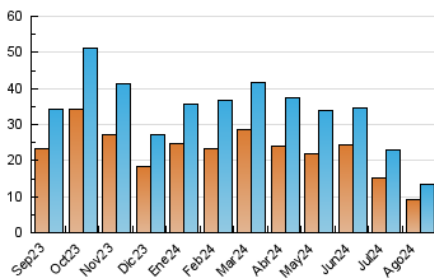

4.3 Per mesos

N. únics / Visites (x 1000)