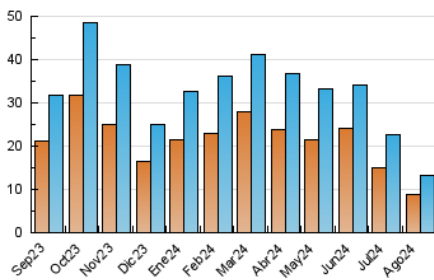

2. Seccions (Nacional)

	PÀGINES	%
HOME	4.484	21.42 %
RESTA	16.448	78.58 %

3. Per dia del mes (Nacional)

Dia	N. únics	Visites	Pàgines	Dia	N. únics	Visites	Pàgines	Dia	N. únics	Visites	Pàgines
1	705	826	1.197	11	232	263	374	21	373	430	671
2	529	620	922	12	487	563	891	22	396	460	685
3	246	269	357	13	446	518	807	23	313	339	508
4	216	235	289	14	331	380	654	24	190	202	237
5	411	481	860	15	258	298	577	25	222	242	288
6	486	560	1.009	16	312	361	461	26	410	500	888
7	419	491	735	17	257	288	386	27	444	510	976
8	368	429	650	18	297	327	400	28	430	477	993
9	350	403	648	19	403	481	789	29	558	649	1.366
10	168	186	246	20	364	419	590	30	446	522	996
								31	358	399	482

4. Gràfiques (Nacional)

4.1 Per dia de la setmana (promig)

N. únics / Visites (x 100)

Pàgines (x 100)

4.2 Per franja horària (promig)

Visites_ (x 1000)

Pàgines (x 1000)

4.3 Per mesos

N. únics / Visites (x 1000)

Pàgines (x 1000)

5. Observacions

Este Medio Electrónico de Comunicación ha sido medido por la herramienta Google Analytics de Google (GA4).

Nota: Debido a un fallo técnico en la herramienta de medición, no relacionado con OJD interactiva, los datos del 27/08/2024 pueden estar incompletos.

Visita:

Una seqüència ininterrompuda de pàgines servides a un usuari vàlid. Si aquest usuari no realitza peticions de pàgines en un període de temps (30 min) la següent petició constituirà l'inici d'una nova visita.