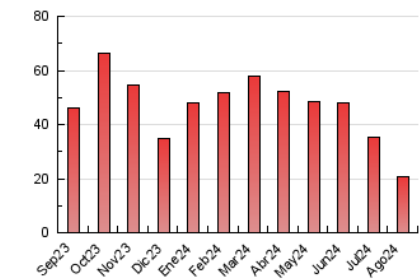

2. Seccions (Nacional)

	PÀGINES	%
HOME	4.484	21.42 %
RESTA	16.448	78.58 %

3. Per dia del mes (Nacional)

Dia	N. únics	Visites	Pàgines	Dia	N. únics	Visites	Pàgines	Dia	N. únics	Visites	Pàgines
1	705	826	1.197	11	232	263	374	21	373	430	671
2	529	620	922	12	487	563	891	22	396	460	685
3	246	269	357	13	446	518	807	23	313	339	508
4	216	235	289	14	331	380	654	24	190	202	237
5	411	481	860	15	258	298	577	25	222	242	288
6	486	560	1.009	16	312	361	461	26	410	500	888
7	419	491	735	17	257	288	386	27	444	510	976
8	368	429	650	18	297	327	400	28	430	477	993
9	350	403	648	19	403	481	789	29	558	649	1.366
10	168	186	246	20	364	419	590	30	446	522	996
								31	358	399	482

4. Gràfiques (Nacional)

4.1 Per dia de la setmana (promig)

N. únics / Visites (x 100)

Pàgines (x 100)

4.2 Per franja horària (promig)

Visites_ (x 1000)

Pàgines (x 1000)

4.3 Per mesos

N. únics / Visites (x 1000)

Pàgines (x 1000)

5. Observacions

Este Medio Electrónico de Comunicación ha sido medido por la herramienta Google Analytics de Google (GA4).

Nota: Debido a un fallo técnico en la herramienta de medición, no relacionado con OJD interactiva, los datos del 27/08/2024 pueden estar incompletos.