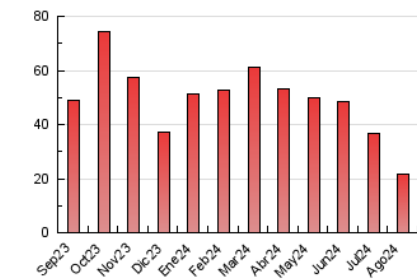

Pàgines (x 1000)