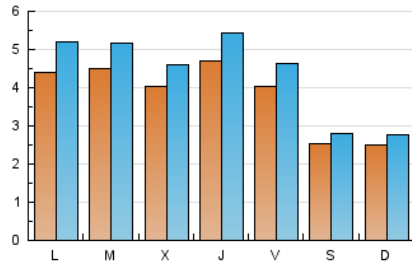

4. Gràfiques (Nacional i Internacional)

4.1 Per dia de la setmana (promig)

N. únics / Visites (x 100)