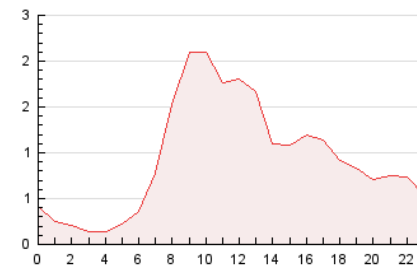

2. Seccions (Nacional i Internacional)

	PÀGINES	%
HOME	4.511	20.98 %
RESTA	16.987	79.02 %

3. Per dia del mes (Nacional i Internacional)

Dia	N. únics	Visites	Pàgines	Dia	N. únics	Visites	Pàgines	Dia	N. únics	Visites	Pàgines
1	720	842	1.213	11	239	272	384	21	393	453	701
2	540	633	993	12	499	577	907	22	413	477	710
3	254	279	365	13	462	535	828	23	320	347	519
4	221	242	298	14	347	397	676	24	204	216	252
5	426	497	878	15	267	308	589	25	228	248	296
6	503	580	1.030	16	329	381	483	26	417	507	904
7	430	504	753	17	270	305	404	27	452	519	988
8	375	436	658	18	312	342	418	28	439	488	1.006
9	361	414	659	19	417	499	806	29	571	664	1.387
10	173	191	251	20	377	434	637	30	460	538	1.015
								31	365	407	490

4. Gràfiques (Nacional i Internacional)

4.1 Per dia de la setmana (promig)

N. únics / Visites (x 100)

Pàgines (x 100)

4.2 Per franja horària (promig)

Visites_ (x 1000)

Pàgines (x 1000)

4.3 Per mesos