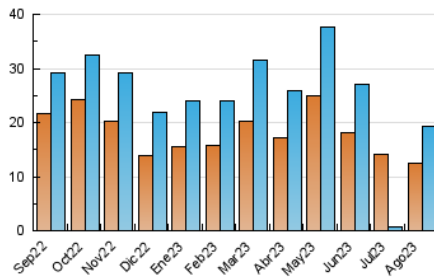

4.2 Per franja horària (promig)

Visites_ (x 1000)

Pàgines (x 1000)

4.3 Per mesos

N. únics / Visites (x 1000)