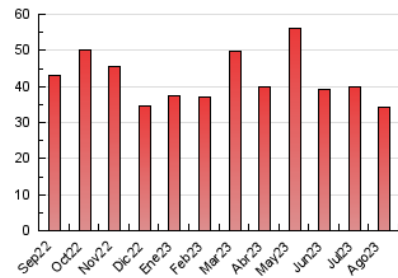

Pàgines (x 1000)