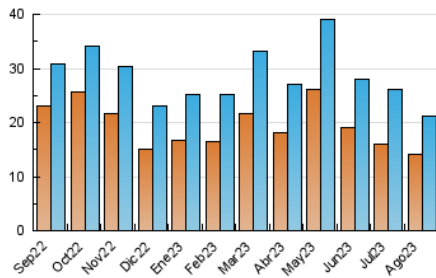

4.2 Per franja horària (promig)

Visites_ (x 1000)

Pàgines (x 1000)

4.3 Per mesos

N. únics / Visites (x 1000)