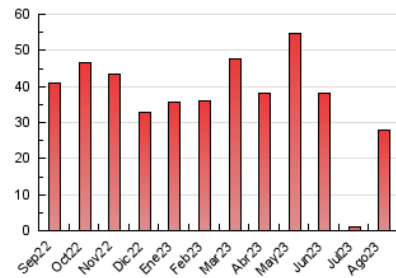

Pàgines (x 1000)