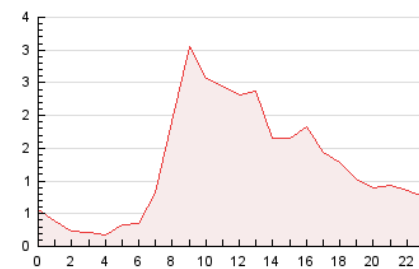

2. Seccions (Nacional i Internacional)

	PÀGINES	%
HOME	4.928	16.40 %
RESTA	25.125	83.60 %

3. Per dia del mes (Nacional i Internacional)

Dia	N. únics	Visites	Pàgines	Dia	N. únics	Visites	Pàgines	Dia	N. únics	Visites	Pàgines
1	990	1.050	1.343	11	671	712	902	21	433	457	510
2	948	1.038	1.388	12	782	825	973	22	876	950	1.512
3	820	897	1.241	13	511	545	681	23	799	843	1.039
4	886	957	1.274	14	464	491	637	24	772	824	1.112
5	748	802	1.103	15	448	477	685	25	668	718	910
6	501	533	674	16	659	704	1.015	26	756	821	1.043
7	441	462	531	17	575	609	755	27	459	494	578
8	821	877	1.205	18	586	616	748	28	421	444	538
9	677	709	842	19	660	695	811	29	854	951	1.322
10	568	597	836	20	454	473	548	30	904	993	1.500
								31	1.198	1.322	1.797

4. Gràfiques (Nacional i Internacional)

4.1 Per dia de la setmana (promig)

N. únics / Visites (x 100)

Pàgines (x 100)

4.2 Per franja horària (promig)

Visites__ (x 1000)

Pàgines (x 1000)

4.3 Per mesos