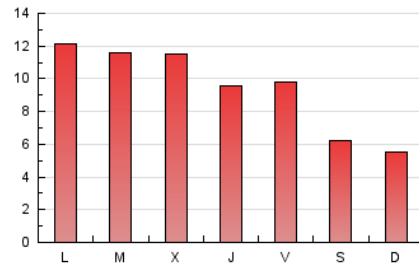

Pàgines (x 100)