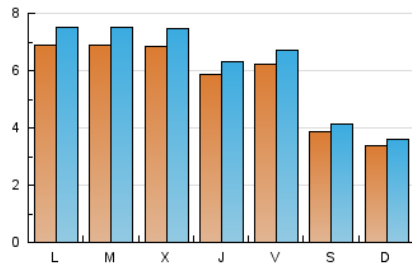

4. Gràfiques (Nacional)

4.1 Per dia de la setmana (promig)

N. únics / Visites (x 100)