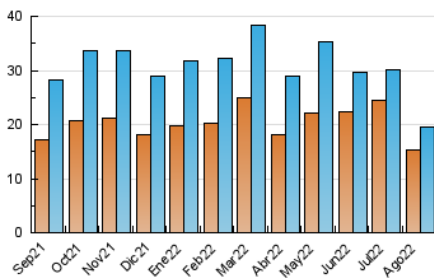

4.3 Per mesos

N. únics / Visites (x 1000)