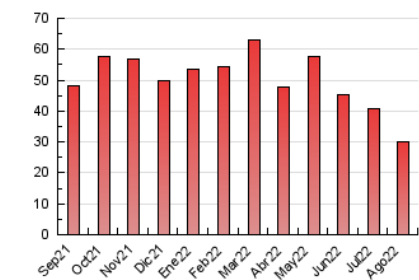

Pàgines (x 1000)