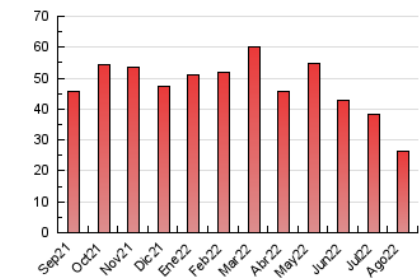

Pàgines (x 1000)