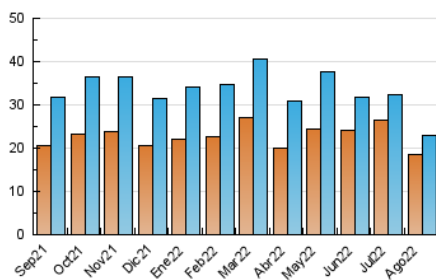

4.3 Per mesos

N. únics / Visites (x 1000)