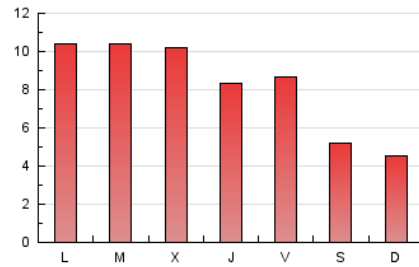

Pàgines (x 100)