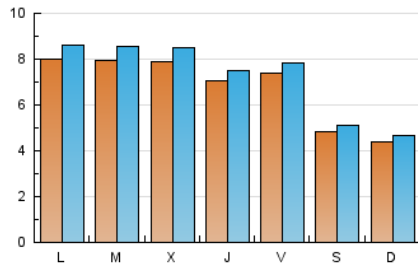

4. Gràfiques (Nacional i Internacional)

4.1 Per dia de la setmana (promig)

N. únics / Visites (x 100)