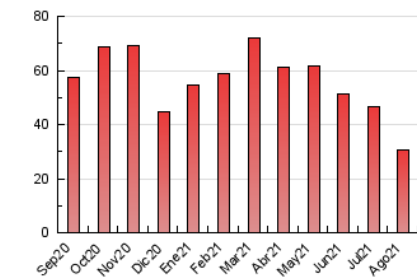

Pàgines (x 1000)