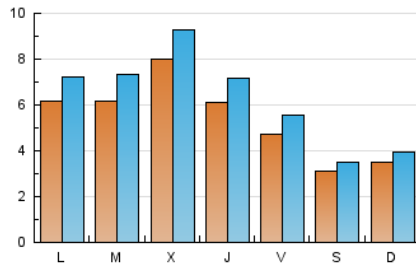

4. Gràfiques (Nacional)

4.1 Per dia de la setmana (promig)

N. únics / Visites (x 100)