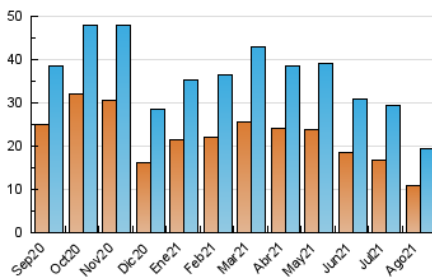

4.3 Per mesos

N. únics / Visites (x 1000)