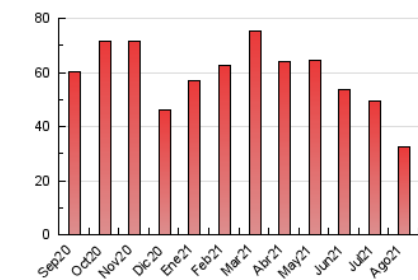

Pàgines (x 1000)