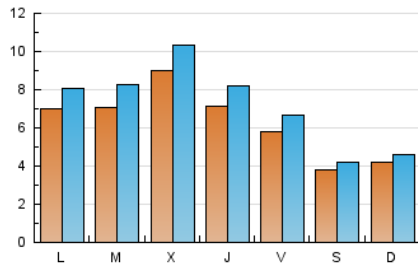

4. Gràfiques (Nacional i Internacional)

4.1 Per dia de la setmana (promig)

N. únics / Visites (x 100)