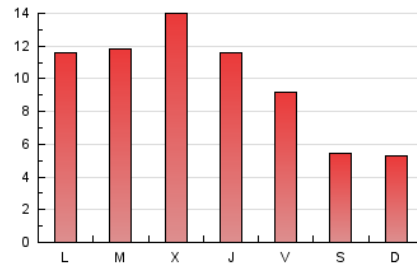

Pàgines (x 100)