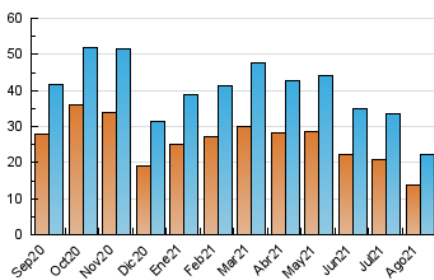

4.3 Per mesos

N. únics / Visites (x 1000)