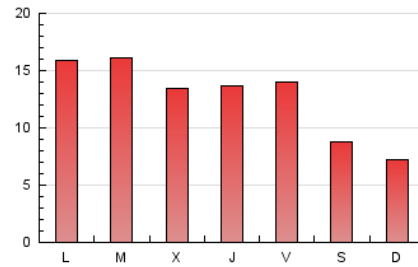

Pàgines (x 100)