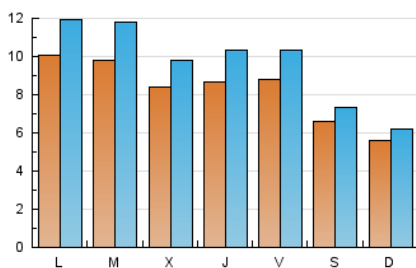

4. Gràfiques (Nacional i Internacional)

4.1 Per dia de la setmana (promig)

N. únics / Visites (x 100)