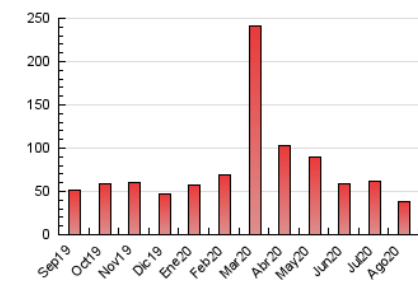

Pàgines (x 1000)