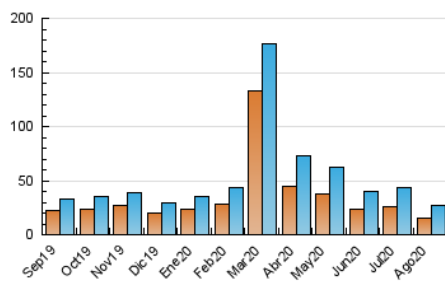

4.3 Per mesos

N. únics / Visites (x 1000)