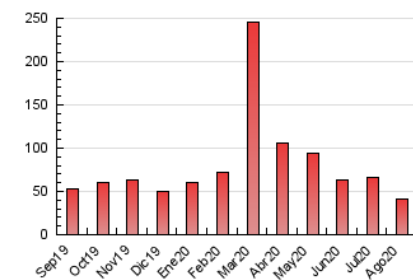

Pàgines (x 1000)