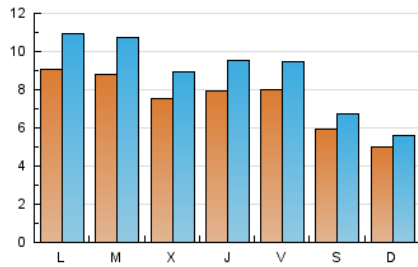

4. Gràfiques (Nacional)

4.1 Per dia de la setmana (promig)

N. únics / Visites (x 100)