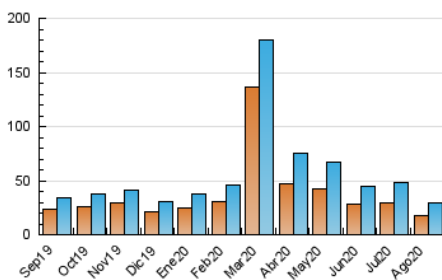

4.3 Per mesos

N. únics / Visites (x 1000)