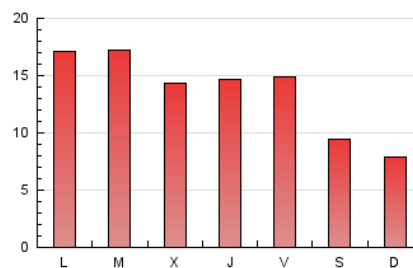

Pàgines (x 100)