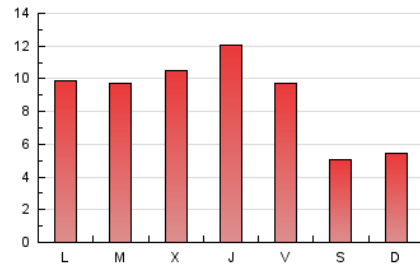

Pàgines (x 100)