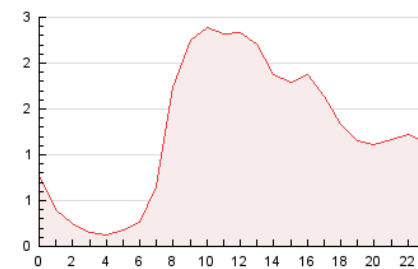

2. Seccions (Nacional i Internacional)

	PÀGINES	%
HOME	6.304	20.79 %
RESTA	24.019	79.21 %

3. Per dia del mes (Nacional i Internacional)

Dia	N. únics	Visites	Pàgines	Dia	N. únics	Visites	Pàgines	Dia	N. únics	Visites	Pàgines
1	788	900	1.362	11	558	603	729	21	385	439	786
2	775	858	1.421	12	479	528	699	22	291	334	706
3	626	709	1.163	13	505	592	1.025	23	357	400	767
4	412	458	555	14	740	813	1.197	24	366	413	867
5	358	390	581	15	750	814	1.052	25	292	327	455
6	540	633	931	16	608	717	1.130	26	336	366	505
7	563	652	955	17	475	552	878	27	658	804	1.294
8	664	752	1.139	18	334	380	526	28	578	665	1.199
9	737	843	1.227	19	392	424	589	29	679	761	1.349
10	700	809	1.170	20	563	638	990	30	1.057	1.221	1.928
								31	647	725	1.148

4. Gràfiques (Nacional i Internacional)

4.1 Per dia de la setmana (promig)

N. únics / Visites (x 100)

Pàgines (x 100)

4.2 Per franja horària (promig)

Visites (x 1000)

Pàgines (x 1000)

4.3 Per mesos