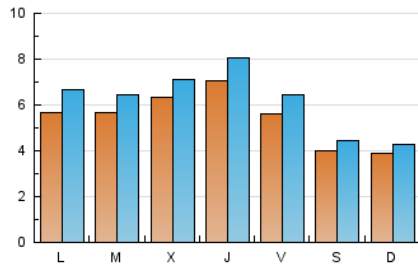

4. Gràfiques (Nacional i Internacional)

4.1 Per dia de la setmana (promig)

N. únics / Visites (x 100)