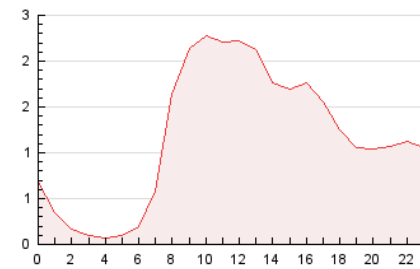

2. Seccions (Nacional)

	PÀGINES	%
HOME	6.146	21.79 %
RESTA	22.055	78.21 %

3. Per dia del mes (Nacional)

Dia	N. únics	Visites	Pàgines	Dia	N. únics	Visites	Pàgines	Dia	N. únics	Visites	Pàgines
1	709	820	1.276	11	475	518	631	21	361	413	755
2	686	768	1.319	12	455	498	659	22	277	320	687
3	545	626	1.076	13	464	548	965	23	329	371	736
4	339	381	475	14	698	769	1.145	24	335	382	833
5	269	298	488	15	699	759	987	25	271	305	432
6	449	542	831	16	550	653	1.049	26	313	343	480
7	484	569	855	17	435	511	833	27	613	758	1.231
8	533	619	999	18	309	352	492	28	536	623	1.149
9	567	671	1.030	19	349	378	541	29	648	730	1.309
10	562	665	1.018	20	496	571	922	30	1.022	1.186	1.887
								31	616	692	1.111

4. Gràfiques (Nacional)

4.1 Per dia de la setmana (promig)

N. únics / Visites (x 100)

Pàgines (x 100)

4.2 Per franja horària (promig)

Visites (x 1000)

Pàgines (x 1000)

4.3 Per mesos