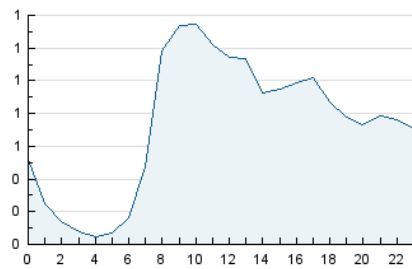

2. Seccions (Nacional)

	PÀGINES	%
HOME	6.146	21.79 %
RESTA	22.055	78.21 %

3. Per dia del mes (Nacional)

Dia	N. únics	Visites	Pàgines	Dia	N. únics	Visites	Pàgines	Dia	N. únics	Visites	Pàgines
1	709	820	1.276	11	475	518	631	21	361	413	755
2	686	768	1.319	12	455	498	659	22	277	320	687
3	545	626	1.076	13	464	548	965	23	329	371	736
4	339	381	475	14	698	769	1.145	24	335	382	833
5	269	298	488	15	699	759	987	25	271	305	432
6	449	542	831	16	550	653	1.049	26	313	343	480
7	484	569	855	17	435	511	833	27	613	758	1.231
8	533	619	999	18	309	352	492	28	536	623	1.149
9	567	671	1.030	19	349	378	541	29	648	730	1.309
10	562	665	1.018	20	496	571	922	30	1.022	1.186	1.887
								31	616	692	1.111

4. Gràfiques (Nacional)

4.1 Per dia de la setmana (promig)

N. únics / Visites (x 100)

Pàgines (x 100)

4.2 Per franja horària (promig)

Visites (x 1000)

Pàgines (x 1000)

4.3 Per mesos