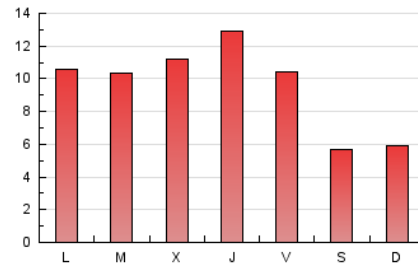

Pàgines (x 100)