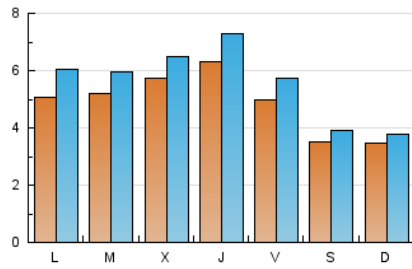

4. Gràfiques (Nacional)

4.1 Per dia de la setmana (promig)

N. únics / Visites (x 100)