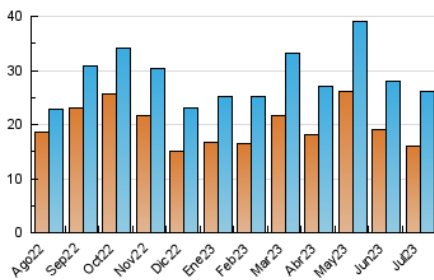

4.3 Per mesos

N. únics / Visites (x 1000)