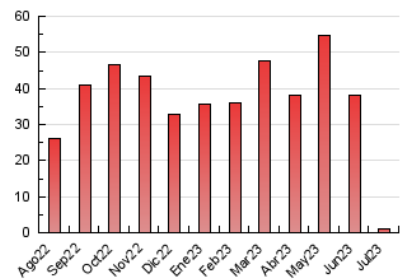

##### 4.2 Per franja horària (promig)

Visites\_ (x 1000)

Pàgines (x 1000)

##### 4.3 Per mesos

N. únics / Visites (x 1000)

Pàgines (x 1000)