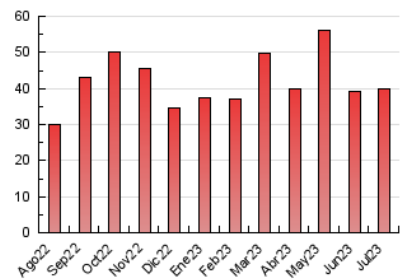

Pàgines (x 1000)