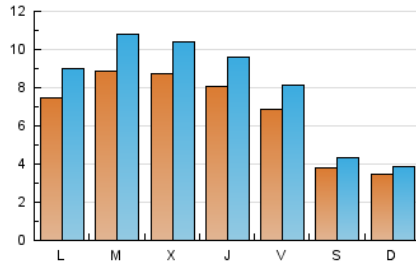

4. Gràfiques (Nacional)

4.1 Per dia de la setmana (promig)

N. únics / Visites (x 100)