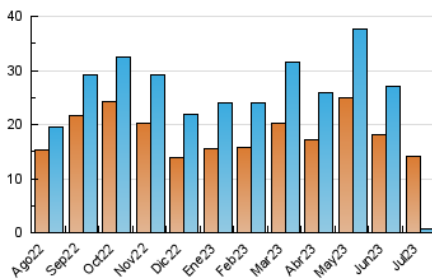

##### 4.1 Per dia de la setmana (promig)

N. únics / Visites (x 100)

Pàgines (x 100)

##### 4.2 Per franja horària (promig)

Visites\_ (x 1000)

Pàgines (x 1000)

##### 4.3 Per mesos

N. únics / Visites (x 1000)

Pàgines (x 1000)